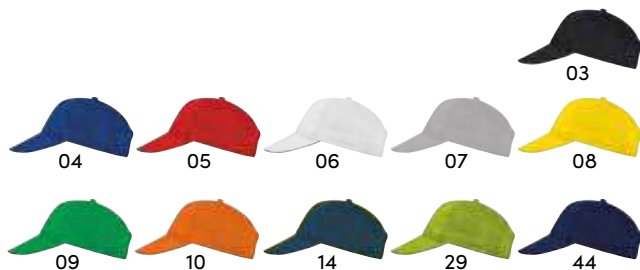

AZO FREE

50466

Șapcă baseball

Șapcă baseball SANDWICH cu 6 paneele, din bumbac în diferite culori. Reglabilă cu cataramă din metal. Fără AZO.

6-panel sandwich baseball cap

6-panel sandwich baseball cap made of heavy-brushed cotton, available in various colours, with a matt silver metal snap closure. AZO-FREE. Your logo will be embroidered or printed on the front.

✂ 28 x 16 x 11 cm | |