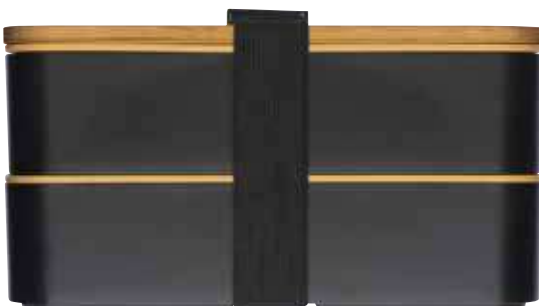

03

07

FOOD SAFE 600 ml

82531

Caserolă cu două compartimente

Cutie de prânz cu două niveluri, cu două compartimente separate (fiecare cu propriul capac), capac din bambus, un separator, cuțit, furculiță, lingură și elastic pentru închidere.

Lunchbox with two compartments

Two-tier lunch box with two separate compartments (both with their own lid), bamboo lid, a separator, knife, fork and a rubber band to close. Your logo will be engraved onto the bamboo lid.

18,6 x 10,6 x 9,8 cm | G2, T3 | KS

FOOD SAFE 1000 ml

81834

Caserolă cu capac din bambus

Cutie pentru prânz din sticlă pentru gustări / mâncare, cu capac din bambus și bandă flexibilă din silicon. Bambusul fiind un material natural, pot apărea diferențe în textură și culoare, ceea ce poate influența imaginea personalizată.

Glass lunchbox with bamboo lid

Borosilicate glass lunchbox with bamboo lid and flexible silicone strap. Your logo will be engraved onto the lid.

19,9 x 15 x 6,5 cm | G3 | K

FOOD SAFE 500 ml

VACUUM INSULATING

62464

Set caserolă și sticlă de băut

Set format dintr-o sticlă de băut cu perete dublu vidat, din oțel inoxidabil, cu o capacitate de 500 ml și cutie de prânz din fibră de paie de grâu, cu două niveluri.

Lunch set vacuum flask & box

Set containing a double walled, stainless steel vacuum bottle and a two-leveled wheatstraw lunch box with two compartments. Your logo will be engraved on the top of the box.

25,5 x 18 x 11 cm | G3 | K