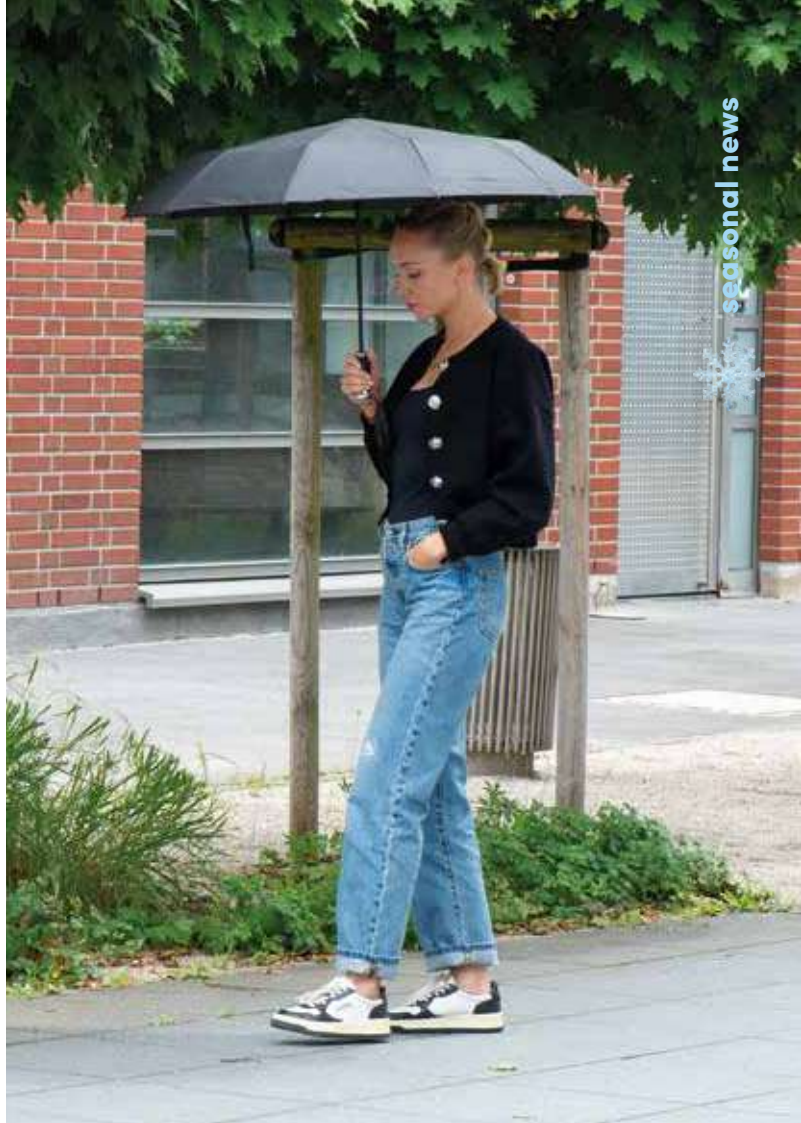

Ferraghini®

AUTOMATIC OPEN/CLOSE

F225

Umbrelă de buzunar Ferraghini cu închidere și deschidere automată

Umbrelă cu închidere și deschidere automată de buzunar Ferraghini din poliester cu husă protectivă.

Ferraghini pocket umbrella

Design automatic pocket umbrella with protective cover. We will print your logo on one segment. Full-colour print on request.

☒ 100 x 60 cm | ☒ DT,S2 | ☒ P