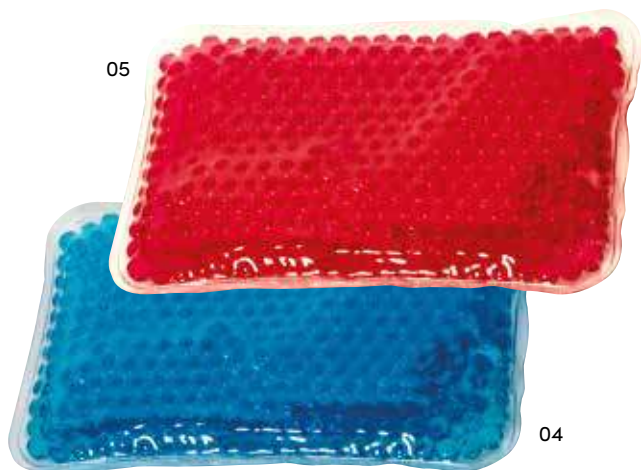

05

04

70774

Pernă de răcire / încălzire

Pernă de încălzire / răcire din PVC. Țineți produsul în congelator sau frigider pentru răcire sau puneți câteva secunde în cuptorul cu microunde pentru a încălzi.

Cooling / warming pad

PVC cooling or warming pad. Keep the item in the freezer or refrigerator to cool or put it in the microwave for a few seconds to warm. Your logo will be printed in the middle. Please note that due to the flexible material, only a 1-colour print in black or white is possible.

✂ 15 x 1 x 9,2 cm | ☒ T2 | ☒ P

70773

Pernă de răcire / încălzire

Pernă de încălzire / răcire din PVC, în formă de inimă. Țineți produsul în congelator sau frigider pentru răcire sau puneți câteva secunde în cuptorul cu microunde pentru a încălzi.

Cooling / warming pad

Heart-shaped PVC cooling or warming pad. Keep the item in the freezer or refrigerator to cool or put it in the microwave for a few seconds to warm. Your logo will be printed in the middle. Please note that due to the flexible material, only a 1-colour print in black or white is possible.

✂ 12 x 1,5 x 10 cm | ☒ T2 | ☒ P

50452

Ursuleț din pluș - mare

Ursuleț mare (tată) din pluș cu eșarfă. O companie perfectă, acest cadou sigur va fi iubit de toată lumea!

Teddy bear (large)

Big plush teddy bear (father) - a gift that is for sure loved - comes with a separate scarf on which we will print your logo.

✂ 21,5 x 15 x 21,5 cm | ☒ DT,S2 | ☒ N

50451

Ursuleț din pluș - mijlociu

Ursuleț mijlociu (mamă) din pluș cu eșarfă. O companie perfectă, acest cadou sigur va fi iubit de toată lumea!

Teddy bear (medium)

Medium size plush teddy bear (mother) - a gift that is for sure loved - comes with a separate scarf on which we will print your logo.

✂ 17 x 13 x 16 cm | ☒ DT,S2 | ☒ N

50450

Ursuleț din pluș - mic