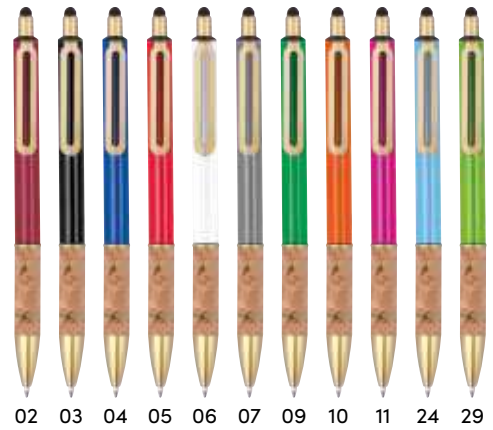

✂️ $\varnothing 1 \times 14,9 \text{ cm}$ | ☒ G1,UV | ☒ P

i TOUCH FUNCTION

13690

Pix cu grip din plută

Pix cu accesorii aurii, mină cu cerneală albastră și grip din plută.

Ball pen with cork grip zone

Metal ball pen with golden applications, blue-writing refill and cork grip zone. Your logo will be engraved to the right of the clip.