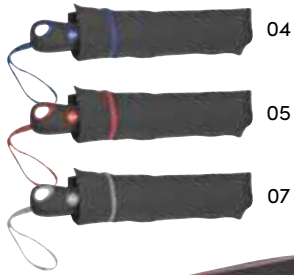

☒ 105 x 87,5 cm | ☒ DT,S2 | ☒ B

AUTOMATIC OPEN/CLOSE

43518

Umbrelă mică cu închidere și deschidere automată

Umbrelă automată de buzunar cu margini colorate - fabricat din 190T poliester și fibră de sticlă. Se deschide și se închide la apăsarea unui singur buton.