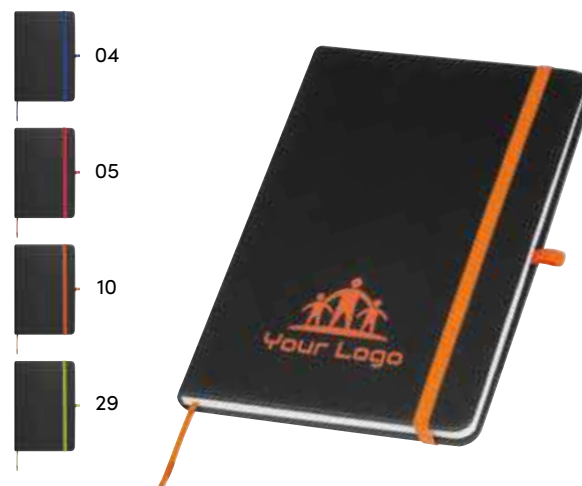

A5

23867

Caiet notes A5 cu bandă colorată

Caiet de notițe A5 cu copertă din imitație de piele și 192 de pagini liniate, semn de carte colorat și bandă elastică colorată.

A5 notebook with coloured engraving

A5 notebook with imitation leather cover and 192 lined pages, coloured ribbon marker and elastic band. We engrave your logo on the front, the engraving colour is matching with the elastic band.

14,2 x 1,5 x 21 cm | G2,DT,S2 | KS