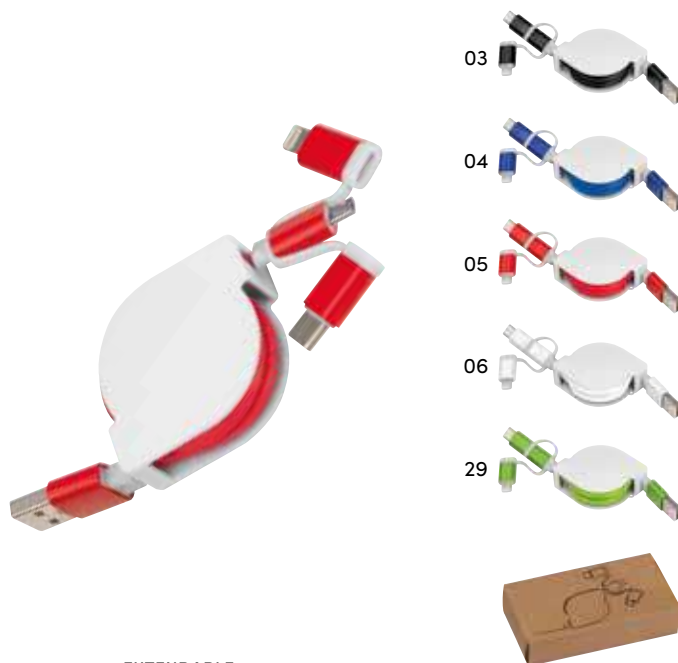

↔ EXTENDABLE UP TO 83CM

21652

Set cablu de încărcare

Set cablu retractabil în carcasă din plastic, cu USB, mufa iOS, C-Type și micro-USB.

Extendable charging cable with 3 plugs

Extendable charging cable in a plastic housing with a USB plug and an iOS, C-Type and Micro USB connection. Your logo will be printed on the free white surface.

↔ 12 x 4 x 1,8 cm | ☒ T2 | ☒ K