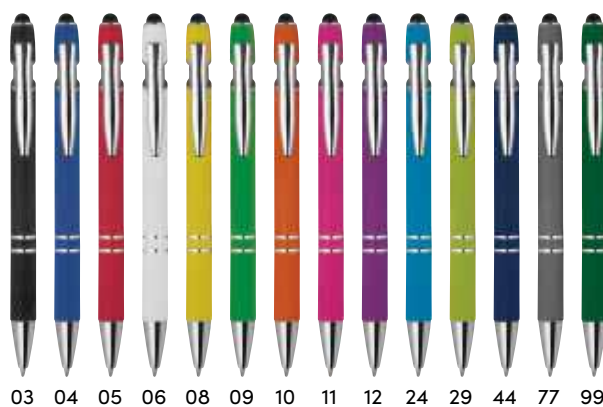

✂️ ø 0,8 x 14,2 cm | ☑️ G1 | ☑️ P

① TOUCH FUNCTION

13689

Pix metallic

Pix din aluminiu cu accesorii argintii, grip modelat, funcție touch și mină albastră.

Ball pen with pattern

Aluminium ball pen with silver applications, blue-writing refill, touch function and patterned grip zone. Your logo will be engraved to the right of the clip.