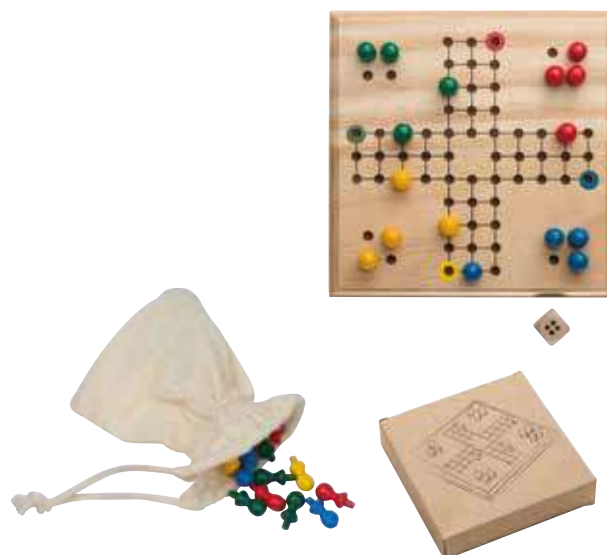

ECO

50566

Joc clasic din lemn

Joc Nu te supara frate din lemn. Figurinele din lemn pot fi introduse în găurile de pe tablă, oferindu-vă distracție pe parcursul călătoriei.

Classic game made of wood

Classic ludo game made of wood. The game figures are for plugging in, which also ensures play fun on the road. Your logo will be printed on the packaging.

12 x 12 x 1,1 cm | T2 | K