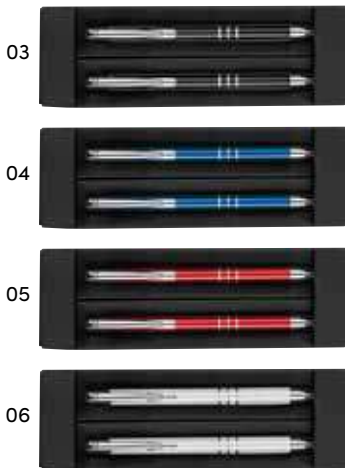

13330

Set pix & creion din metal

Set pix cu mină mare albastră & creion mecanic din metal, cu trei inele decorative.

Metal pen & pencil set

Metal pen & pencil set in a black paper box. The pen comes with a large blue-writing refill. We will engrave your logo on both pens.

✂️ 17,5 x 5,7 x 2,2 cm | ☒ G1,T2 | ☐ K