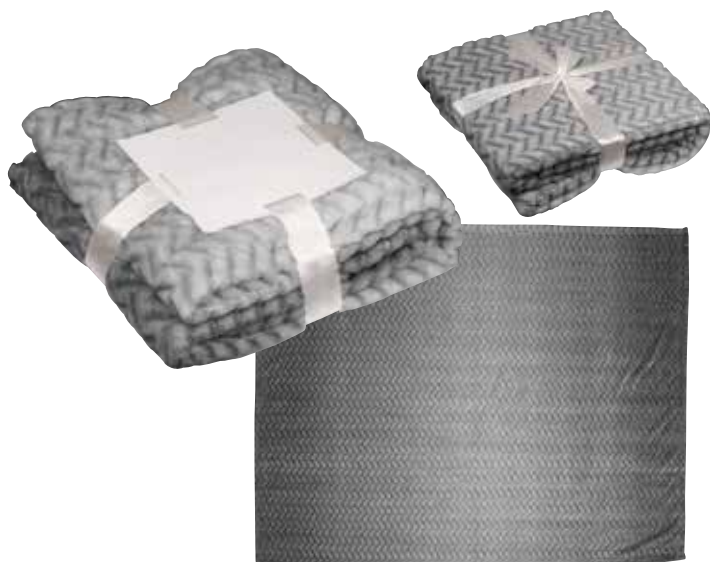

64361

Pătură mare confortabilă

Pătură mare confortabilă (120 x 180 cm) fabricată din fleece de flanelă pufoasă (280 g/m²). Perfectă pentru zilele reci.

Large cosy blanket

Large cosy blanket (120 x 180 cm) made of fluffy flannel fleece (280 g/m²). Perfect for cold days. We will print your logo on the card.