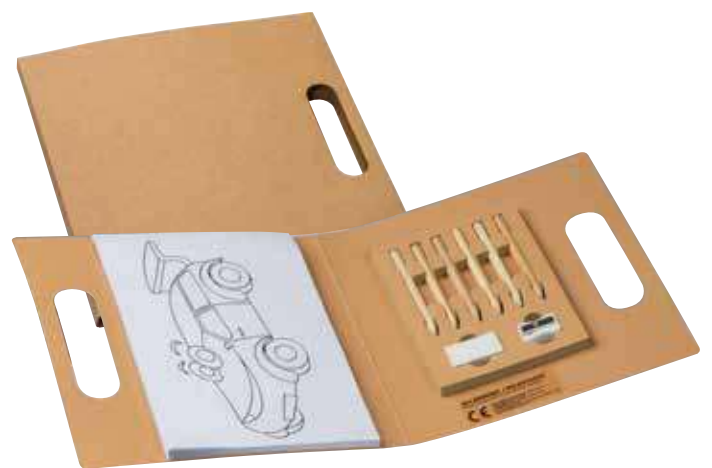

✂ 9,5 × 1,6 × 10,7 cm | ☒ T2 | ☐ N

ECO

50493

Caiet de colorat

Caiet de colorat cu 6 creioane colorate, ascuțitor și radieră. Caietul are 30 pagini de colorat pentru micii artiști.

Colouring book

Colouring book, comes with 6 colouring pencils, sharpener and eraser. The colouring block comes with 30 sheets, perfect for the young artists. Your logo will be printed on the cover.