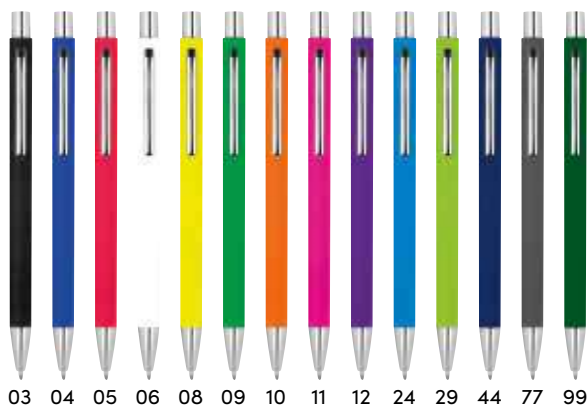

13680

Pix metallic cauciucat subțire

Pix metallic cauciucat subțire cu buton, accesorii argintii și mină cu cerneală albastră.

Slim ball pen

Slim metal retractable ball pen with silver applications and blue-writing refill. Your logo will be engraved to the right of the clip.

✂️ ø 0,8 x 14,2 cm | ☑️ G1 | ☑️ P