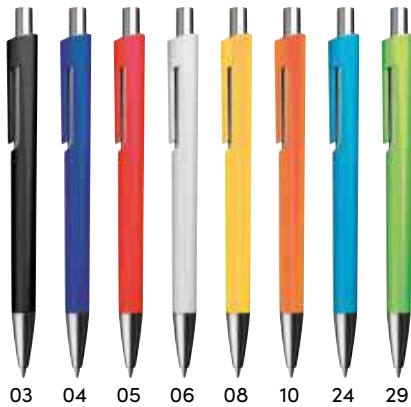

03 04 05 06 08 10 24 29