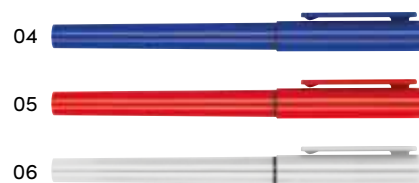

13875

Pix Rollerball din plastic

Pix plastic Rollerball cu capac pentru închidere, clip din plastic și cartuș mare cu cerneală albastră.

Plastic rollerball pen with ink

Plastic rollerball pen with lockable cap, plastic clip and large blue ink cartridge. Your logo is printed to the right of the clip.

✂ 1,1 x 14,3 cm | ☒ T1 | ☐ N