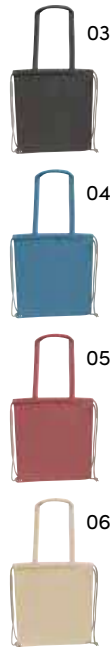

ECO RECYCLED

62543

Geantă sport din bumbac reciclat, 140 g/m²

Rucsac respectiv sacoșă din bumbac reciclat produs din material 140g/m², dispune de certificat OEKO-TEX STANDARD 100.

Recycled cotton bag

Oeko-Tex® STANDARD 100 certified gym cotton bag made from recycled cotton. Grammage 140g/m². The advertisement is printed on one side of the bag.

37,5 × 0,3 × 42 cm | S2,DT,S1 | N