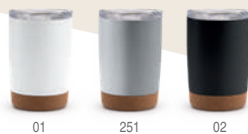

CORK & R-STEEL

1172 Kilvex

Pahar din oțel inoxidabil 304 reciclat cu bază din plută. Capacitate de 350 ml. Mod de prezentare: în cutie cu model eco. **Technika tisku:** F(1), L1, W

13,1 x Ø8,00 cm 1 30