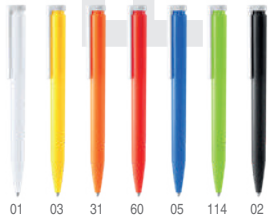

R-ABS

01 03 31 60 05 114 02

1064 Kanor

Pix cu buton și corp din ABS reciclat. Mină albastră. **Technika tisku:** A(2)

14 x 1 cm

1/100

1000

KIKI