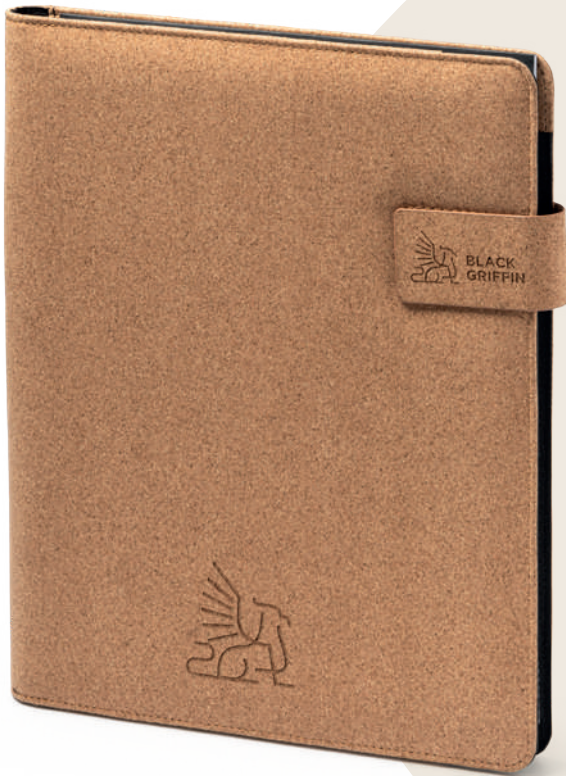

MULTIPURPOSE A4 FOLDER

7985 **Balok**

Dosar multifuncțional A4 din plută naturală cu încuietorie magnetică. Bloc cu 30 de foi liniate, detașabile, 4 buzunare interioare și suport pentru stilou inclus. **Technika tisku:** F(1), L2

24,5 x 31 x 1,5 cm 1 20

7992 **Suver**

Stilou cu rolă din plută naturală și oțel. Prezentare într-o cutie elegantă din plută combinată cu căptușeală interioară. Cerneală albastră. **Technika tisku:** C(1), D, L1

13,8 x Ø1,00 cm 1/50 100