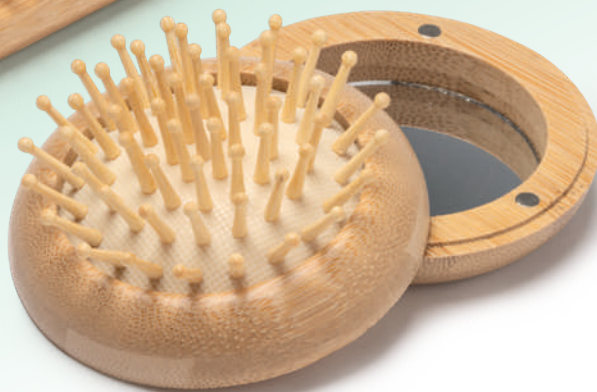

NEW

NEW

1576 Jener

Perie cu corp și peri din bambus. Mod de prezentare: în cutie cu model eco.
Technika tisku: D(2), L2

📏 20 x 6,3 x 3,5 cm   📦 1/10   📦 100

1591 Seldon

Perie pliabilă cu corp și peri din bambus. Include oglindă în partea din spate. Mod de prezentare: în cutie cu model eco.
Technika tisku: D(2), L2

📏 2,7 x Ø8,00 cm   📦 1   📦 100

BAMBOO COMBS

1215 Rizo

Pieptene natural din bambus cu mâner. Prezentare în cutie cu design eco. Technika tisku: C(2), L1

📏 3,5 x 18,4 cm   📦 1/100   📦 500

1214 Kurly

Pieptene din bambus natural. Prezentare în cutie cu design eco. Technika tisku: C(2), L1

📏 13,8 x 3 cm   📦 1/100   📦 500