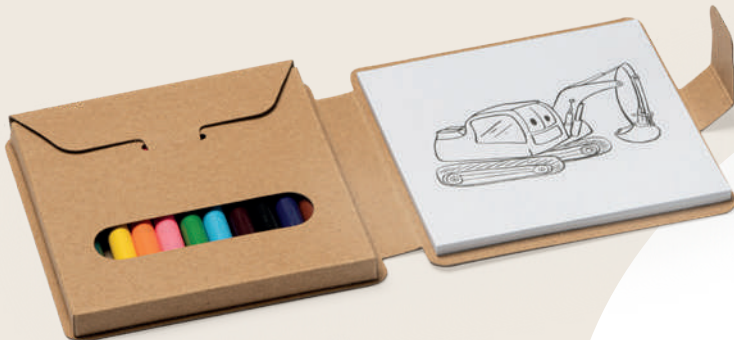

8077 Pyrus

Set de desen pentru copii cu bloc de desen și 12 creioane colorate incluse. **Technika tisku:** C(2)

📏 10 x 1 x 9,5 cm 📅 1/50 📦 200