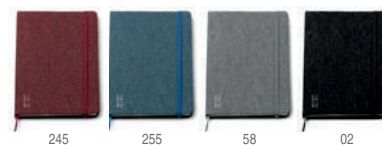

226

02

RECYCLED PET

7971 Sikas

Agendă format A5 cu coperti dure din polietilen tereftalat (PET). Suport pentru stilou și mobil inclus. 80 de coli simple. **Technika tisku:** E(1), W, T

📏 14,6 x 21,4 x 1,5 cm 📅 1/25 📦 50