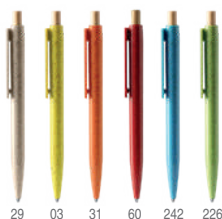

NEW

WHEAT FIBER

29 03 31 60 242 226