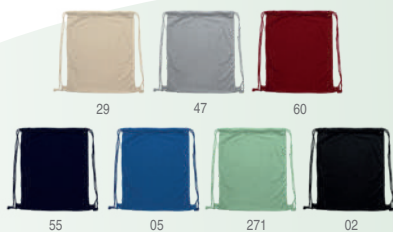

CORDUROY COLLECTION

NEW

1620 Masur

Rucsac cu șnur din țesătură de velur. Technika tisku: F(1), N(8), O, P

📏 35 x 41 cm 📄 10 📦 100