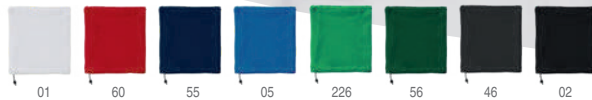

2009 Nukka

Fular tubular polar cu șnur elastic. Model rezistent la vânt. 100% poliester fleece 210 g/m². **Technika tisku:** G(1), N, O1, P, R1

30 x 25 cm   10   100