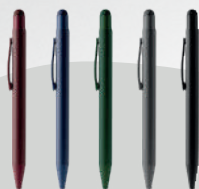

106 55 107 47 02

1599 Leoni

Stilou metalic cu finisaj mat care se potrivește cu indicatorul tactil. Încărcare jumbo cu cerneală albastră. **Technika tisku:** B(2), L1, W

📏 13,99 x Ø1,00 cm 📦 1/50 📦 500