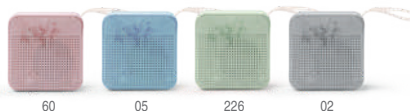

60 05 226 02

1290 Zoya

Difuzor wireless fabricat din capace de sticlă reciclate. Capacitate 3W. Cablu de tip C inclus. Mâner practic de transport din poliester RPET. Mod de prezentare: în cutie cu model eco. **Technika tisku: F(2)**

7 x 7 x 3,7 cm

1/25

50