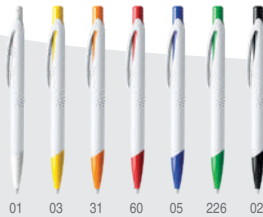

8099 Citix

Stilou cu bilă și vârf asortate, în două culori. Cerneală albastră. **Technika tisku:** A(2)

14 x Ø1,00 cm 1/50 1000