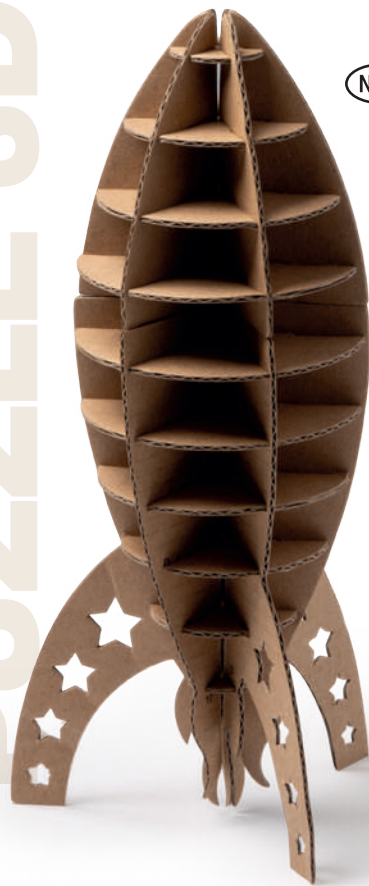

7,6 x 05,00 cm 1/25 100

PUZZLE 3D

NEW

1575 Fisac

Puzzle 3D din carton kraft. Prezentat într-o cutie cu design ecologic.

Technika tisku: D(1), W

15,3 x 15,3 cm 1/50 100

NEW KODA