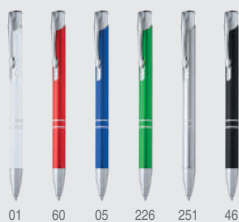

01 60 05 226 251 46

8013 Ardenes

Pix cu corp din aluminiu căruia i s-a aplicat un proces de anodizare. Mină Jumbo albastră. **Technika tisku:** B(2)

☞ 13,7 x Ø1,00 cm   📦 1/50   📦 500