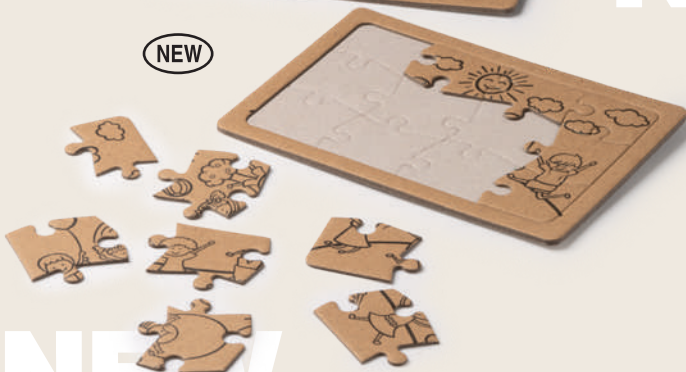

NEW ZEON

1564 Zeon

Set de 2 puzzle-uri pentru colorat din carton reciclat cu modele diferite. Puzzle din 12 piese. Prezentare în cutie tip kraft. Technika tisku: D(1), W

15,5 x 10,5 x 1 cm 2/1 98