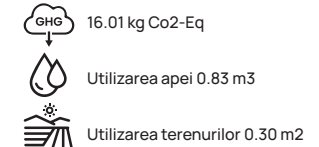

Bază pe referință: T4700.001.M
Sursa: Made2Flow environmental impact assessment.