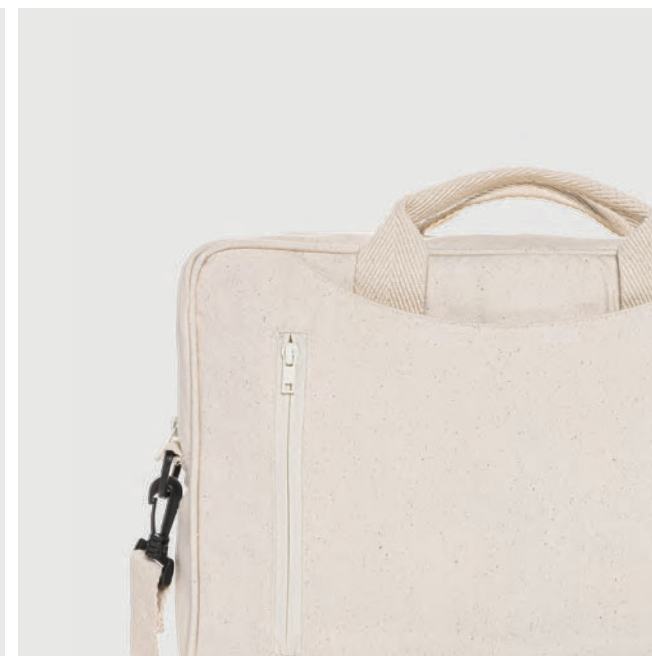

P732.11* *0 *1 *2 *5 *9

Geantă laptop Laluka Aware™ 15.4" din bumbac reciclat

Bumbac reciclat • Gramaj 340 GSM • Volum 6,65L. • Dimensiune buzunar pentru Laptop/Tabletă 15,4" • Fără PVC **Dimensiune** 39 x 34 x 5 cm **Dimensiune max. de imprimare** 120 x 160 mm **Tehnică de imprimare** Transfer serigrafic

P788.14* *0 *1 *2 *5 *9

Husă laptop 15.6" Laluka Aware™ din bumbac reciclat

Bumbac reciclat • Gramaj 340 GSM • Volum 4,75L. • Dimensiune buzunar pentru Laptop/Tabletă 15,6" • Fără PVC **Dimensiune** 38 x 27,5 x 4,5 cm **Dimensiune max. de imprimare** 80 x 80 mm **Tehnică de imprimare** Broderie