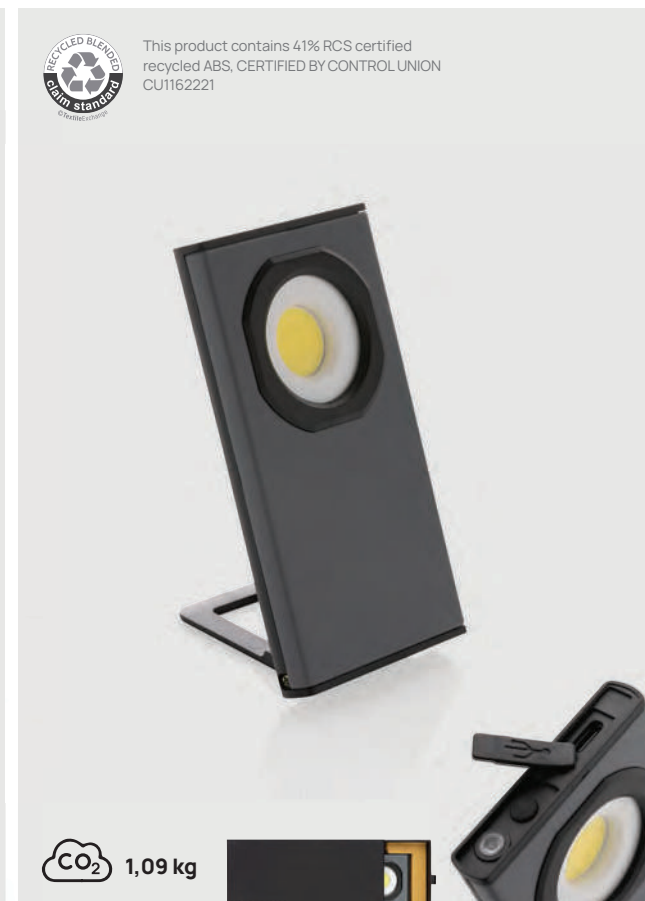

This product contains 41% RCS certified recycled ABS, CERTIFIED BY CONTROL UNION CU1162221

1,09 kg

P513.242

Mini lanternă cu USB 260 lumen Gear X din rplastic RCS

ABS reciclat • COB LED • 260 lumeni • Raza de acțiune a fasciculului 2M. • Timp de funcționare 3H. • Reîncărcabilă **Dimensiune** 10,6 x 5,5 x 1,4 cm **Dimensiune max. de imprimare** 40 x 40 mm **Tehnică de imprimare** Tampografie