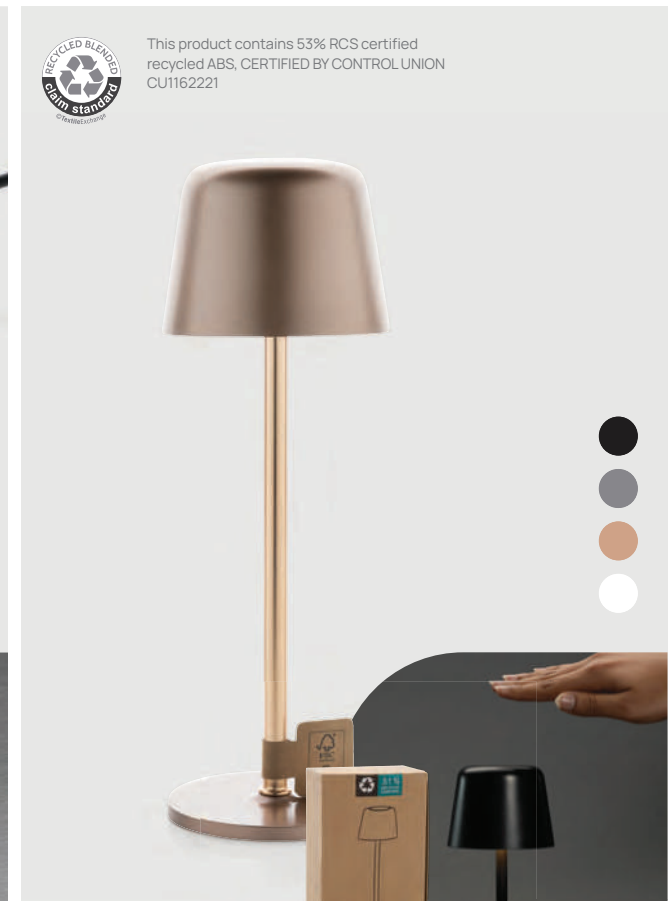

### Lanternă cu breloc Globix reîncărcabilă USB din plastic reciclat

ABS reciclat • LED • 80 lumeni • Raza de acțiune a fascicului 10M.  
• Timp de funcționare 3H. • Reîncărcabilă Dimensiune 6,2 x 1,6 x 1,6 cm Dimensiune max. de imprimare 7 x 15 mm Tehnică de imprimare Tampografie