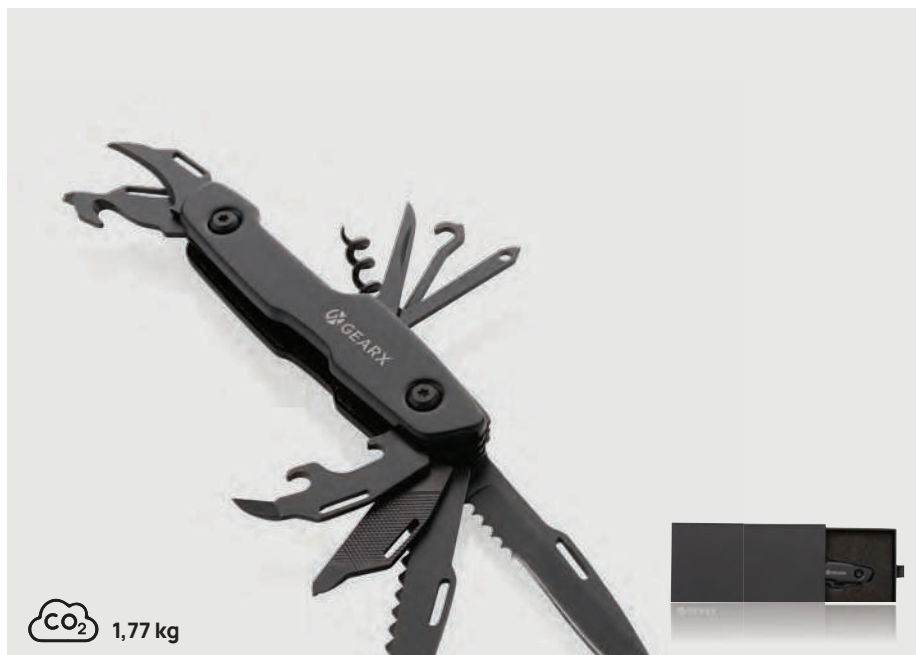

P221.221

Briceag multifuncțional 13 în 1 Gear X

Oțel inoxidabil Dimensiune 9,8 x 2,6 x 1,7 cm Dimensiune max. de imprimare 5 x 50 mm Tehnică de imprimare Gravare cu laser

CO₂ 1,77 kg