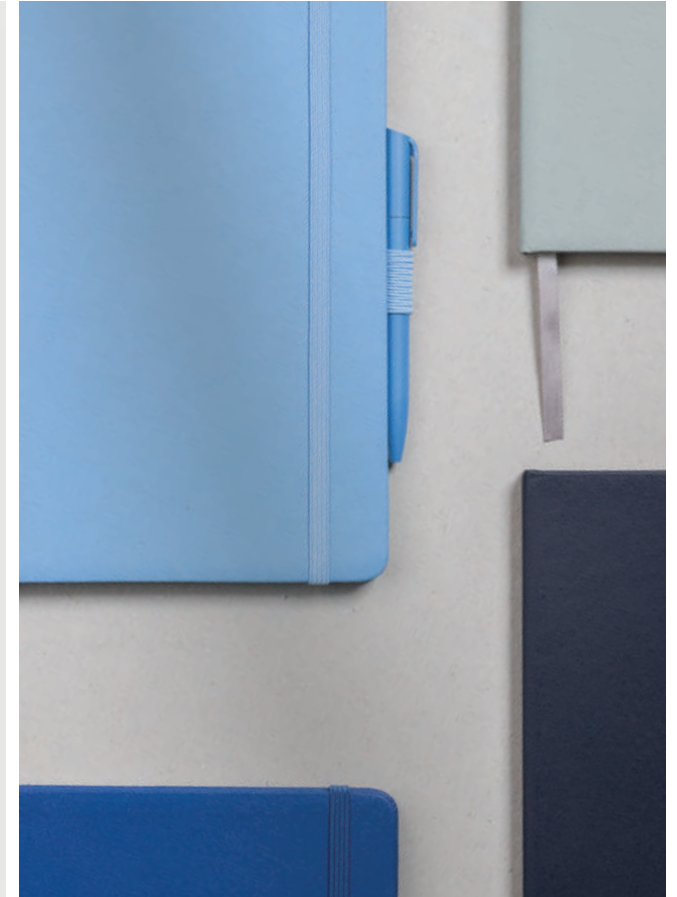

XD Collection utilizează cât mai multe materiale reciclate posibil pentru a reduce impactul ambiental. Acordăm prioritate ambalajelor fără plastic, asigurându-ne că abordarea noastră ecologică se extinde de la producție până la livrare. Articolele noastre au un preț accesibil, iar brandul nostru este "discret", devenind astfel versatile și perfecte pentru a fi personalizate cu orice alt logo.