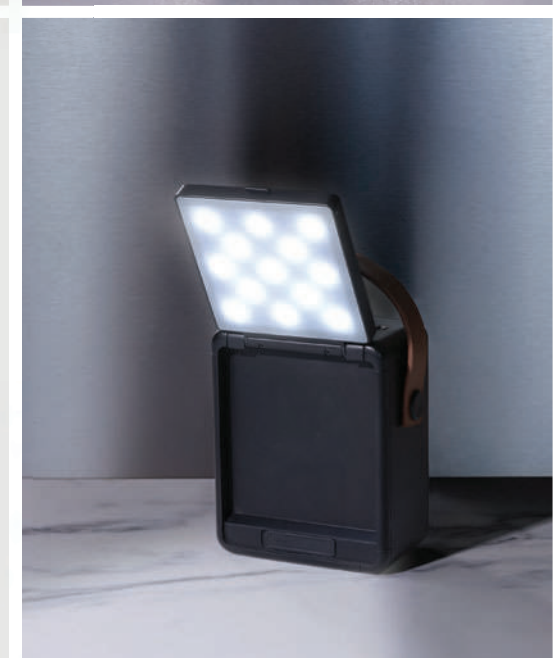

Difuzor solar Skywave 12W din plastic reciclat RCS

ABS reciclat • 12W • Versiune BT 5.3 • Timp de încărcare
3H • Timp de redare 8H • Type-C conector (e) de încărcare
• Microfon • Preluare apel • Rază de funcționare 10M •
Mâner • Nivel de impermeabilitate IPX 5 • Cu panou solar
• 1W(5V/200mA) intrare solară **Dimensiune** 11,3 x 6,5 x 12,8
cm **Dimensiune max. de imprimare** 50 x 40 mm **Tehnică de
imprimare** Tampografie

This product contains 29% RCS certified recycled
ABS, CERTIFIED BY CONTROL UNION CU1162221