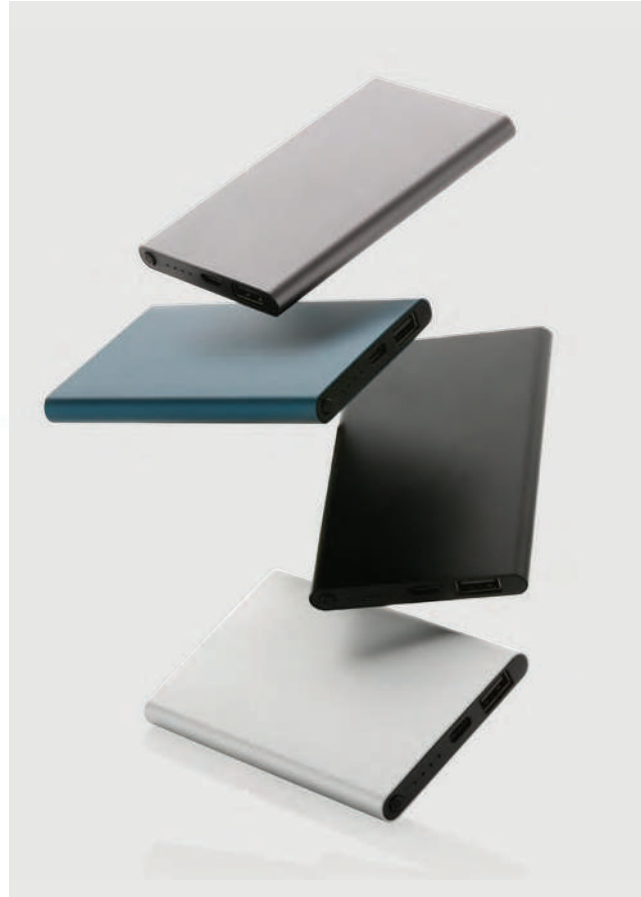

XD Collection utilizează cât mai multe materiale reciclate posibil pentru a reduce impactul ambiental. Acordăm prioritate ambalajelor fără plastic, asigurându-ne că abordarea noastră ecologică se extinde de la producție până la livrare. Articolele noastre au un preț accesibil, iar brandul nostru este "discret", devenind astfel versatile și perfecte pentru a fi personalizate cu orice alt logo.