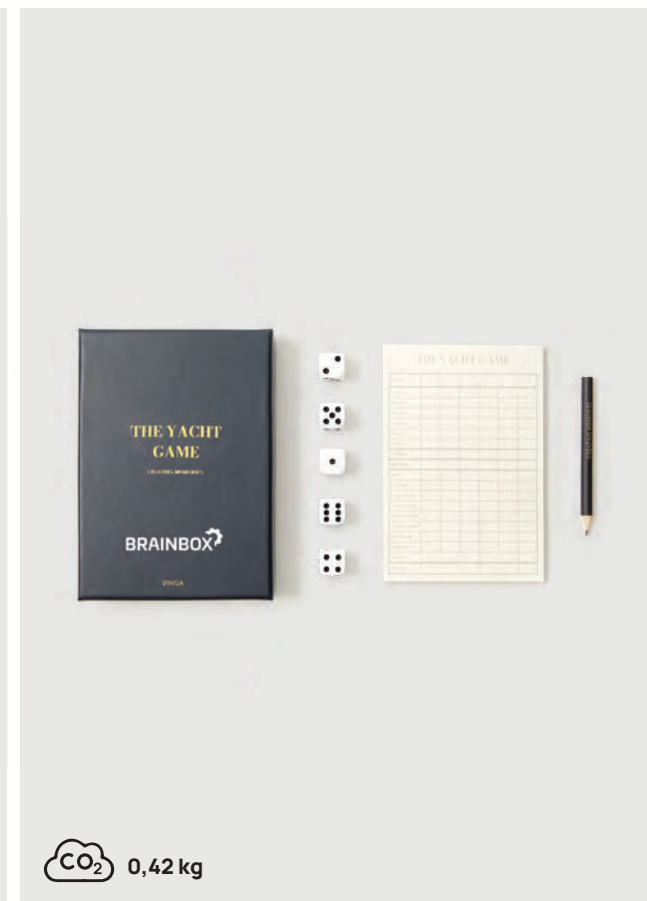

CO₂ 0,42 kg

V262001

Cutie cu jocuri societate VINGA

Hârtie Dimensiune 24 x 24 x 2,8 cm Dimensiune max. de imprimare 40 x 80 mm Tehnică de imprimare Tampografie

9152

Joc cu zaruri VINGA Bratzy

ABS Dimensiune 12 x 16,5 x 3 cm Dimensiune max. de imprimare 30 x 60 mm Tehnică de imprimare Tampografie

9154

Joc cu zaruri VINGA The Yacht

ABS Dimensiune 12 x 16,5 x 3 cm Dimensiune max. de imprimare 30 x 60 mm Tehnică de imprimare Tampografie