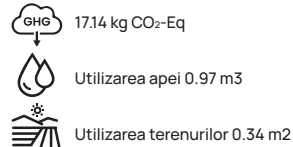

Bază pe referință: T1700.001.M
Sursa: Made2Flow environmental impact assessment.