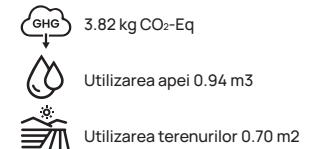

Bază pe referință: T9103.001.M
Sursa: Made2Flow environmental impact assessment.