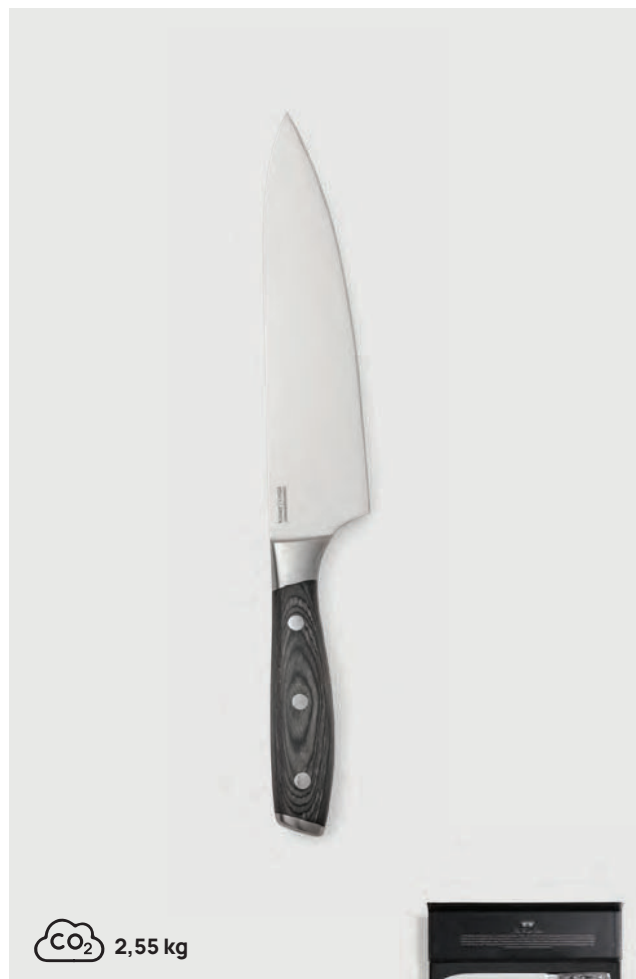

CO₂ 2,55 kg

1650

Cuțitul bucătarului VINGA Kaiser

Oțel inoxidabil Dimensiune 3 x 30 x 1 cm Dimensiune max. de imprimare 10 x 50 mm Tehnică de imprimare Gravare cu laser