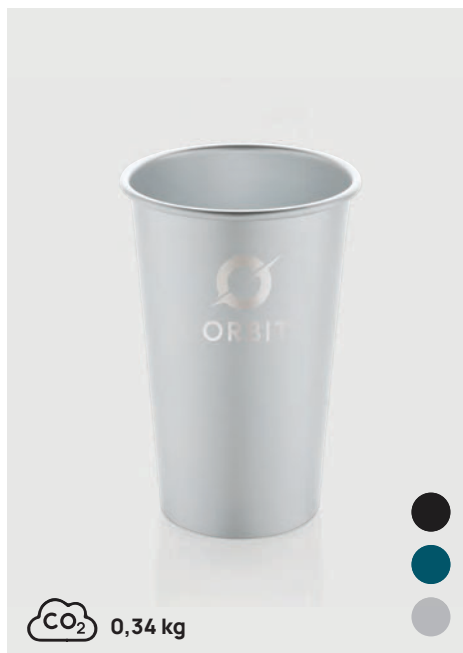

P437.20* 10 11 12

Cană ultra ușoară Alo din rAL RCS DE 450 ml

Aluminiu reciclat • Volum 0,45L • Fără capac • Cu un singur perete izolație **Dimensiune** 13 x ø 8,7 cm **Dimensiune max. de imprimare** 100 x 30 mm **Tehnică de imprimare** Gravare cu laser

This product contains 65% RCS certified recycled aluminium, CERTIFIED BY CONTROL UNION CU1162221

P433.29* 11 12 13 15 17

Cană GRS RPP cu capac din bambus

Polipropilenă reciclată • Volum 0,3L • Rezistent la deversări • plastic izolație • Păstrează cald 2 ore • Păstrează rece 4 ore **Dimensiune** 12,6 x ø 8,2 cm **Dimensiune max. de imprimare** 60 x 25 mm **Tehnică de imprimare** Tampografie

This product contains 52% GRS certified recycled polypropylene, CERTIFIED BY CONTROL UNION CU1162221