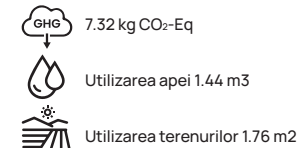

Bază pe referință: T9301.013.M
Sursa: Made2Flow environmental impact assessment.