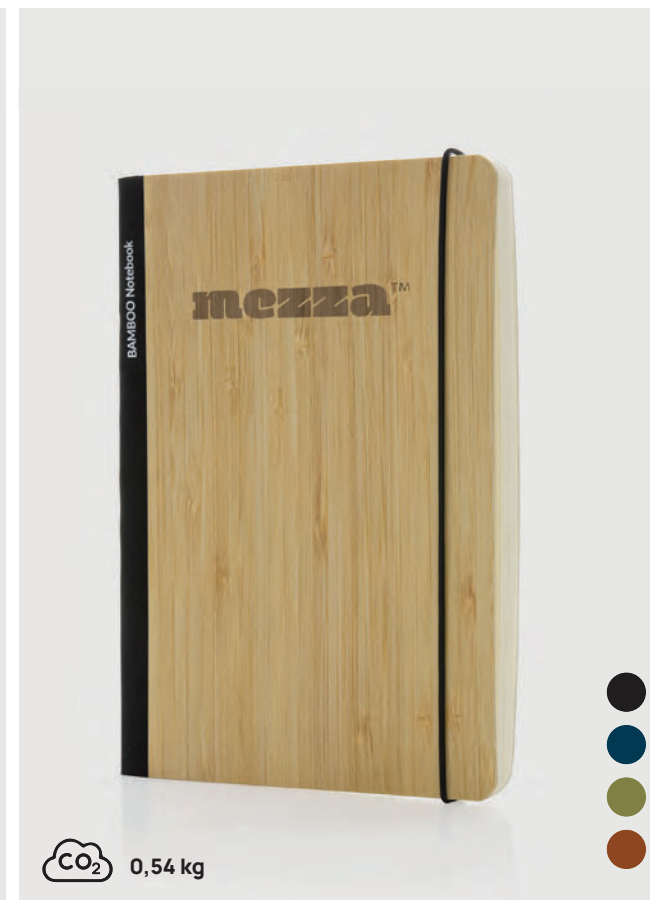

P774.53* ****

Agendă A5 Scribe din bambus

FSC® bambus • Format A5 • Hardcover • Pagini aliniate • 160 pagini
• Hârtie cremă • Hârtie de 80 g/m2 Dimensiune 20 x 14 x 1,6 cm
Dimensiune max. de imprimare 90 x 90 mm Tehnică de imprimare Gravură CO2