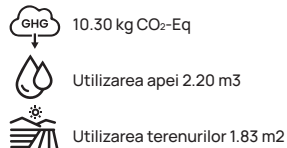

Bază pe referință: T9300.001.M
Sursa: Made2Flow environmental impact assessment.

Culori nevopsite: