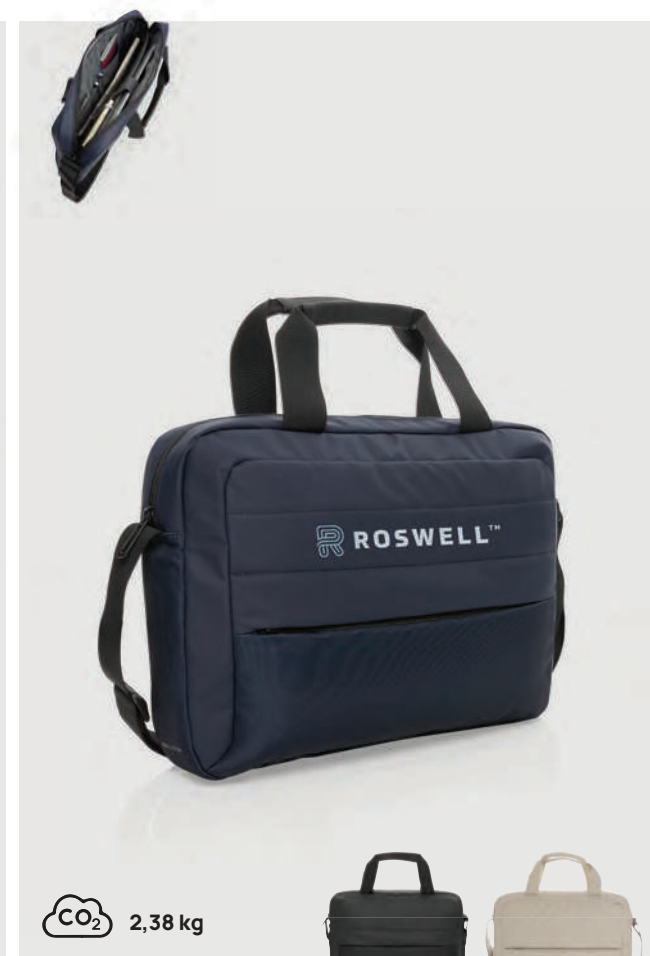

CO₂ 2,38 kg

P732.22* +1 +2 +5

Geantă laptop Armond Aware™ RPET 15.6"

rPET • Volum 8,2L. • Dimensiune buzunar pentru Laptop/Tabletă 15,6" • Fără PVC Dimensiune 40 x 7,5 x 28 cm Dimensiune max. de imprimare 50 x 200 mm Tehnică de imprimare Transfer serigrafic