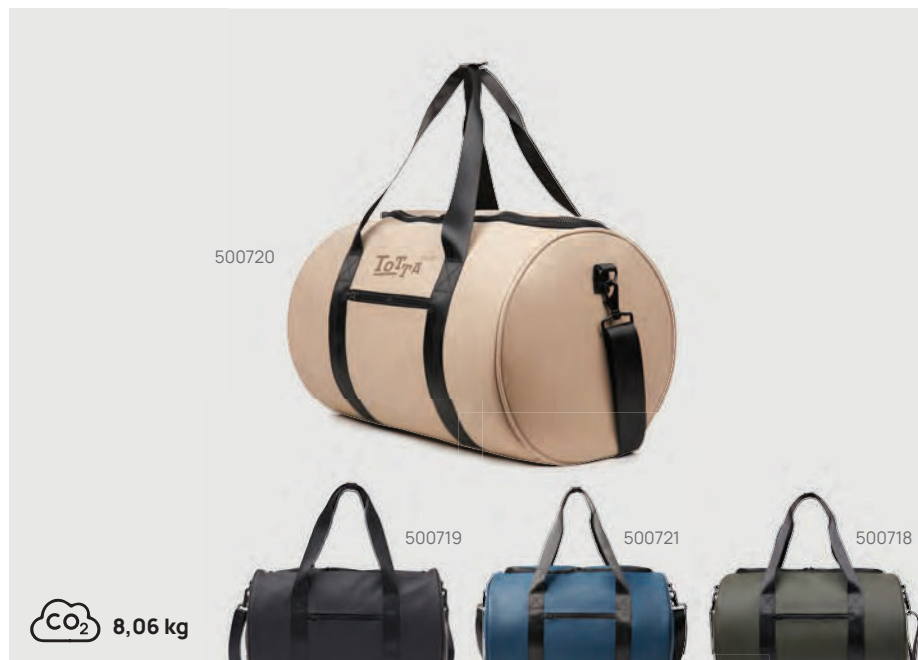

V5007

Geantă sport VINGA Baltimore

PU • Volum 24L. Dimensiune 45 x 30 x 30 cm
Dimensiune max. de imprimare 100 x 100 mm Tehnică de imprimare Transfer serigrafic