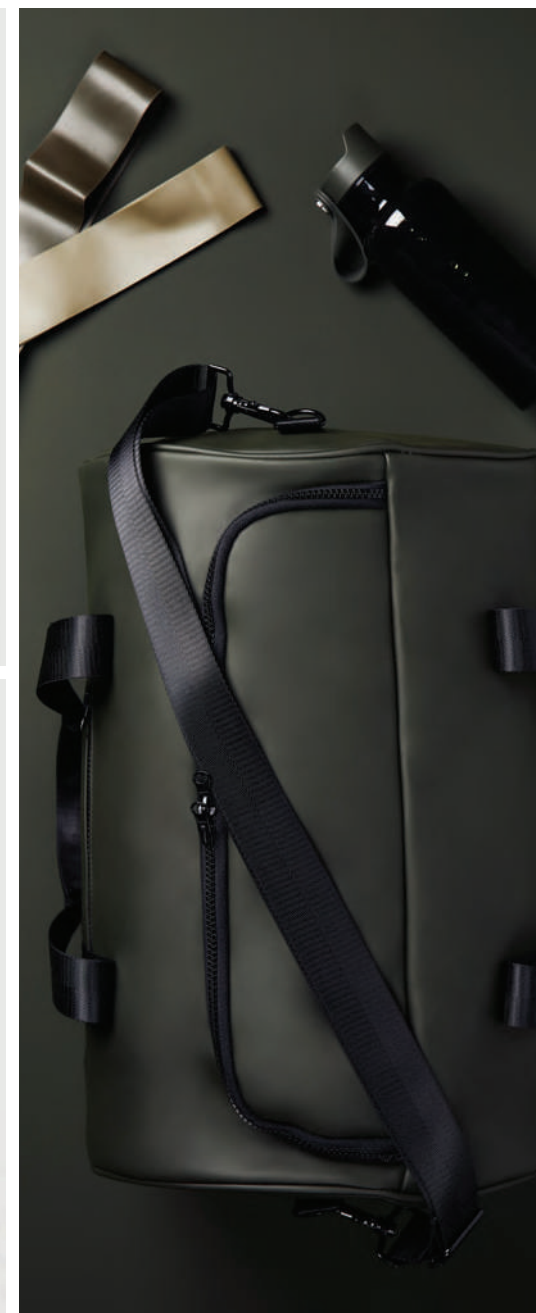

Geantă de voiaj VINGA Baltimore

Polyester • Volum 40,4L. Dimensiune 55,5 x 22 x 43 cm
Dimensiune max. de imprimare 100 x 100 mm Tehnică de imprimare Transfer serigrafic