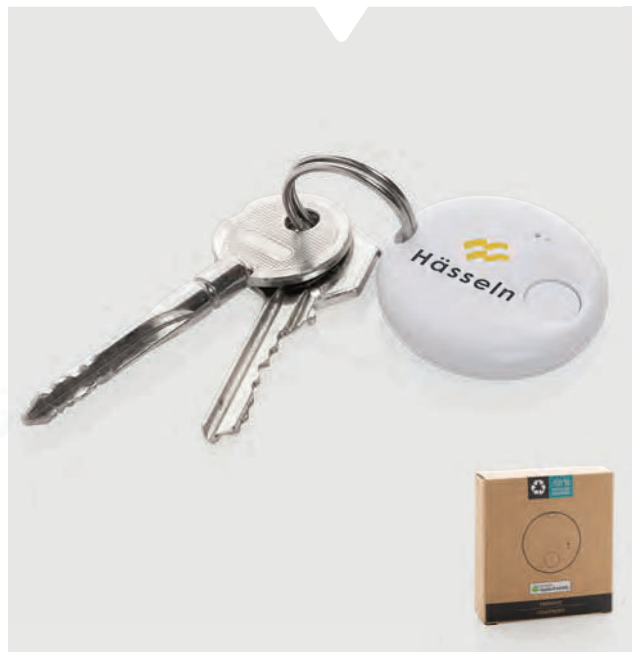

P820.751

Suport card magnetic pentru telefon

PU Dimensiune 6,5 x 9,5 x 0,3 cm Dimensiune max. de imprimare 30 x 40 mm Tehnică de imprimare Tampografie

P301.6003

new

Dispozitiv anti-pierdere FindMate din plastic reciclat RCS

ABS reciclat Dimensiune 0,8 x ø 4,2 cm Dimensiune max. de imprimare 10 x 20 mm Tehnică de imprimare Tampografie

This product contains 50% RCS certified recycled ABS, CERTIFIED BY CONTROL UNION CUI1162221