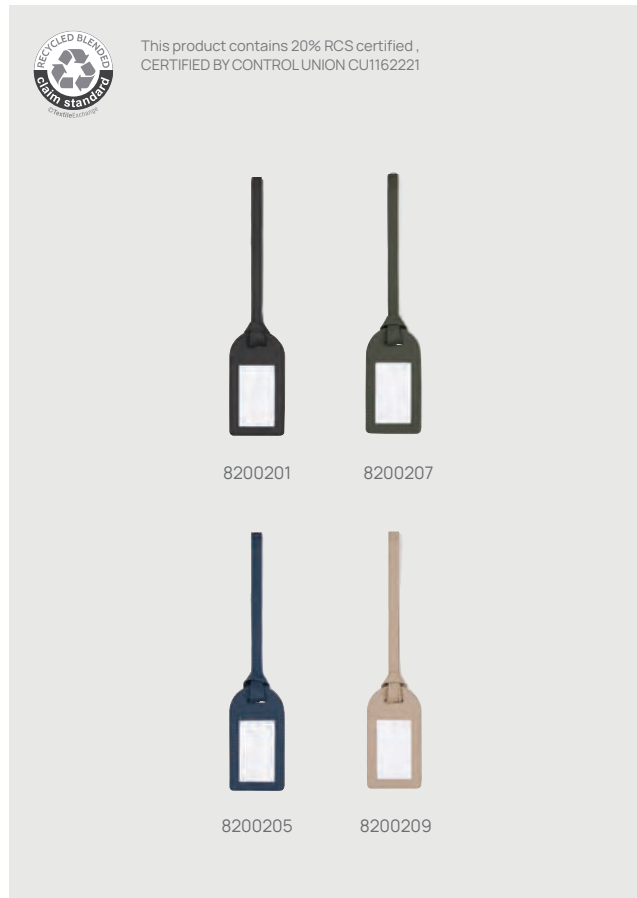

V82002

new

Etichetă de bagaj VINGA Baltimore din poliester reciclat RCS

Poliuretan reciclat **Dimensiune** 16 x 5,5 x 1 cm **Dimensiune max. de imprimare** 45 x 30 mm **Tehnică de imprimare** Transfer serigrafic