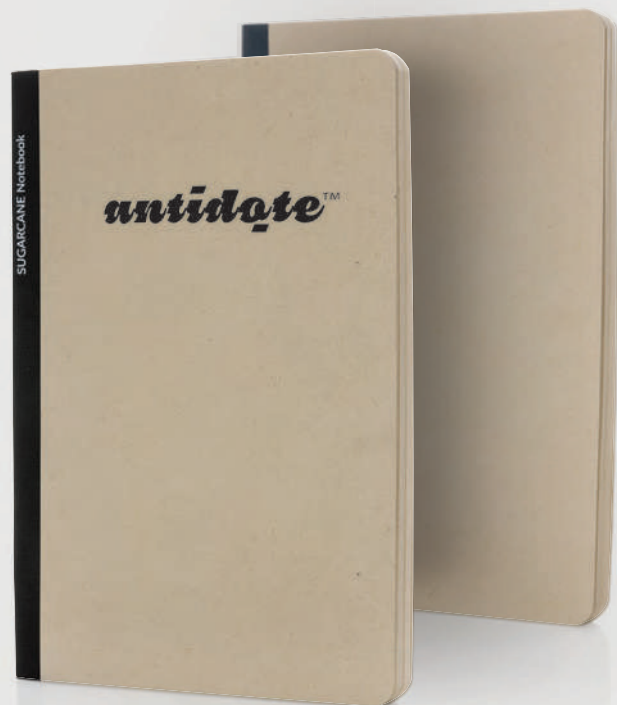

### Caiet A5 Elowen tree free

Bambus • Format A4 • Softcover • Pagini aliniate • 144 pagini • Hârtie bej • Hârtie de 72 g/m2 Dimensiune 21 x 14,2 x 1,1 cm Dimensiune max. de imprimare 80 x 40 mm Tehnică de imprimare Transfer serigrafic