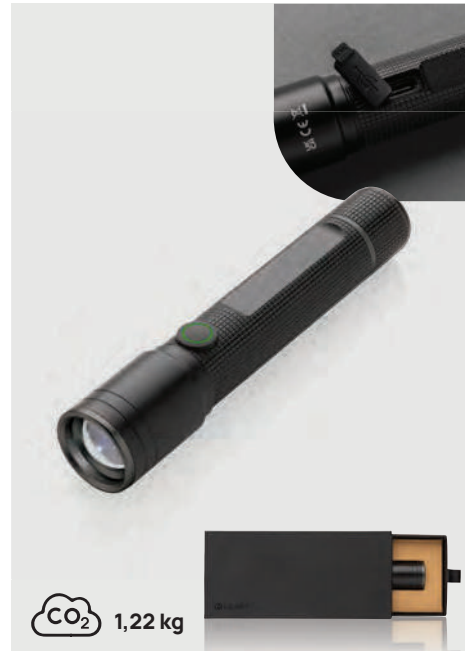

P513.901

Mini lanternă reîncărcabilă Gear X cu mufă USB din aluminiu

Aliaj de aluminiu reciclat • Cree LED • 100 lumeni • Raza de acțiune a fasciculului 100M. • Timp de funcționare 5H. • Reîncărcabilă • Nivel de impermeabilitate IPX 4 • Capacitate powerbank 500mAh **Dimensiune** 12,5 x ø 2,5 cm **Dimensiune max. de imprimare** 6 x 30 mm **Tehnică de imprimare** Gravare cu laser

This product contains 76% RCS certified recycled aluminium alloy, CERTIFIED BY CONTROL UNION CU1162221

CO₂ 1,22 kg

P513.931

Lanternă reîncărcabilă de mare putere Gear X cu mufă USB din

Aliaj de aluminiu reciclat • Cree LED • 1500 lumeni • Raza de acțiune a fasciculului 800M. • Timp de funcționare 10H. • Reîncărcabilă • Nivel de impermeabilitate IPX 4 • Capacitate powerbank 4000mAh **Dimensiune** 19,1 x ø 4,4 cm **Dimensiune max. de imprimare** 10 x 45 mm **Tehnică de imprimare** Gravare cu laser

This product contains 77% RCS certified recycled aluminium alloy, CERTIFIED BY CONTROL UNION CU1162221