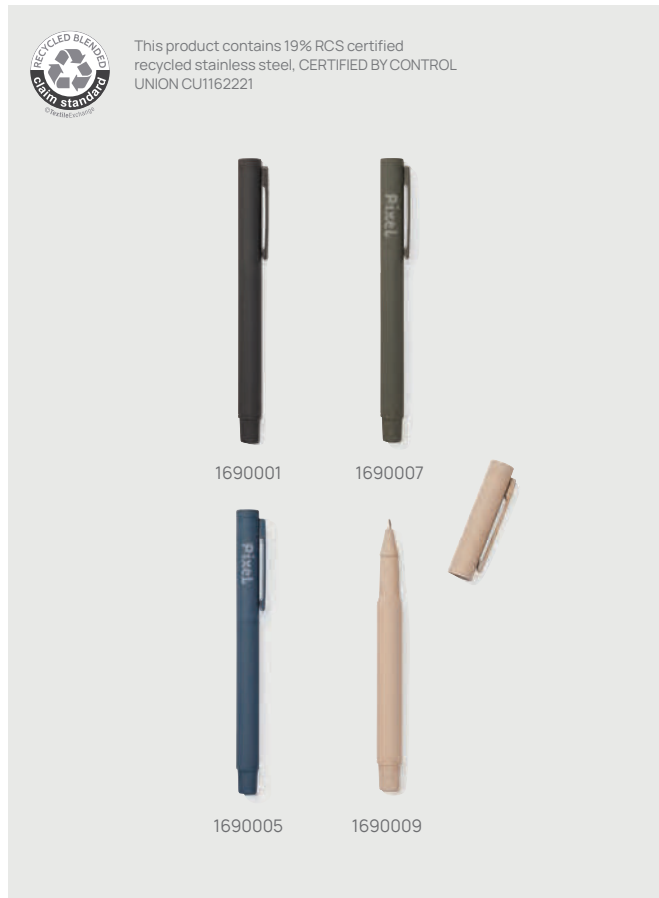

V6900

new

Pix VINGA Baltimore reciclat RCS

Oțel inoxidabil reciclat • Scrie albastru cerneala • Mecanism • Tip de reîncărcare Parker **Dimensiune** 13,7 x 1,5 x 1,2 cm **Dimensiune max. de imprimare** 5 x 40 mm **Tehnică de imprimare** Gravare cu laser