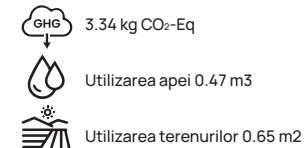

Bază pe referință: T9101.013.M
Sursa: Made2Flow environmental impact assessment.