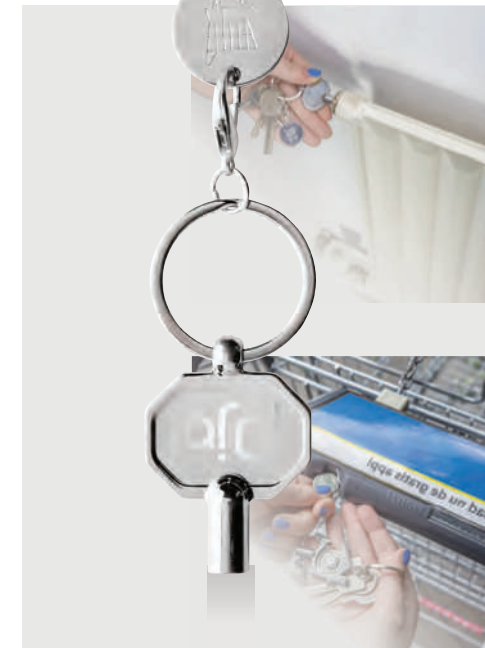

Breloc chei radiator din zinc reciclat RCS

Aliaj de zinc reciclat **Dimensiune** 4 x 3,6 x 0,4 cm
Dimensiune max. de imprimare 12 x 12 mm **Tehnică de imprimare** Gravare cu laser

This product contains 80% RCS certified recycled zinc alloy, CERTIFIED BY CONTROL UNION CU1162221