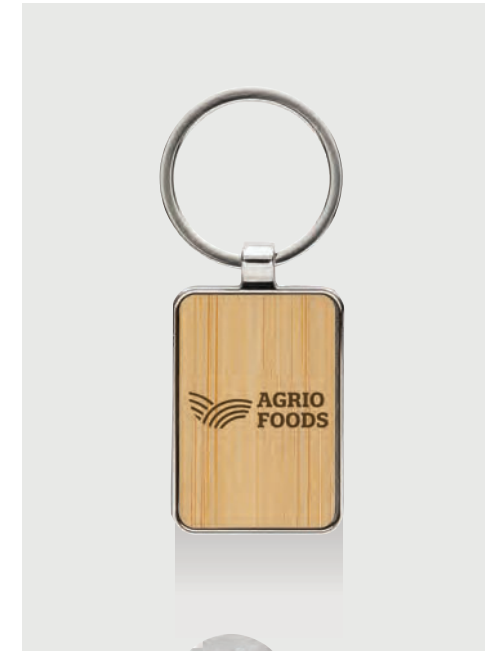

Breloc rectangular cu bambus din zinc reciclat RCS

Aliaj de zinc reciclat **Dimensiune** 7,6 x 3,2 x 0,3 cm
Dimensiune max. de imprimare 35 x 20 mm **Tehnică de imprimare** Gravură CO2

This product contains 55% RCS certified recycled zinc alloy, CERTIFIED BY CONTROL UNION CU1162221