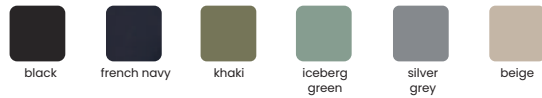

T1702

Vestă fleece Iqoniq Meru pentru bărbați din rpoliester

Țesătură simplă • 100% poliester reciclat • Gramaj 70 GSM • Medium fit
Dimensiune 79 x 75 x 0,5 cm Dimensiune max. de imprimare 20 x 100 mm
Tehnică de imprimare Transfer serigrafic

Amprentă: