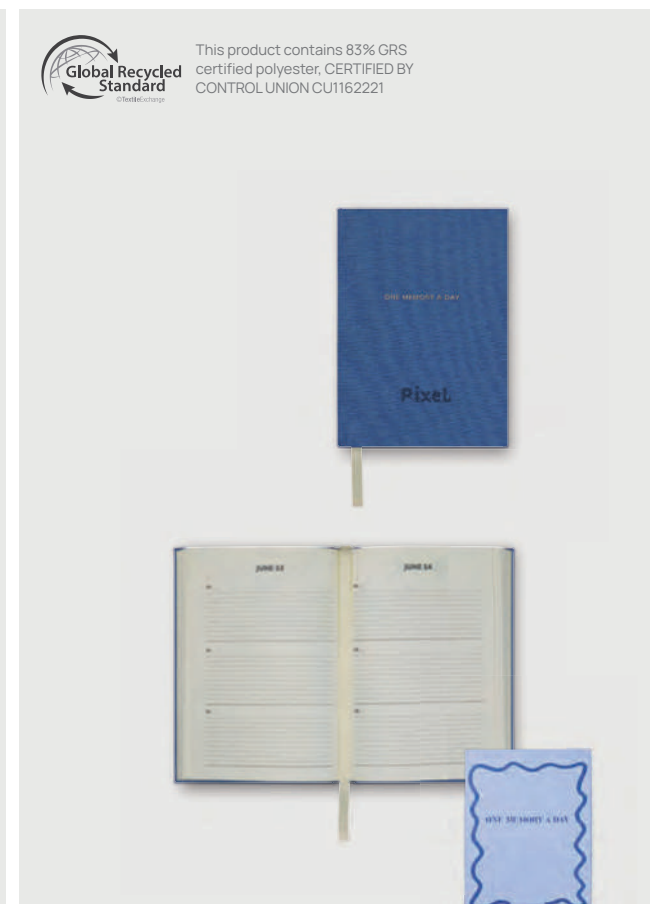

V77302

new

Jurnal VINGA One memory a day, din hârtie reciclată GRS

Polyester • Format A5 • Hardcover • Pagini aliniate • 368 pagini •
Hârtie cremă • Hârtie de 80 g/m2 **Dimensiune** 15,4 x 21,6 x 2,6 cm
Dimensiune max. de imprimare 90 x 100 mm **Tehnică de imprimare**
Transfer digital