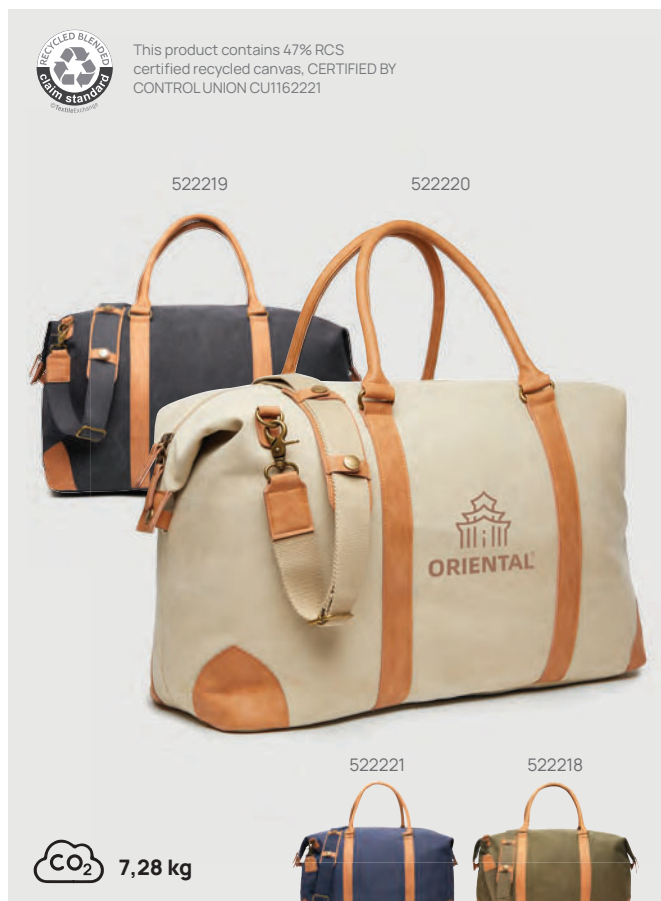

V5222

Geantă voiaj VINGA Bosler din pânză

Pânză reciclată • Gramaj 500 GSM • Volum 40L. **Dimensiune** 20 x 40 x 50 cm **Dimensiune max. de imprimare** 150 x 100 mm **Tehnică de imprimare** Transfer serigrafic