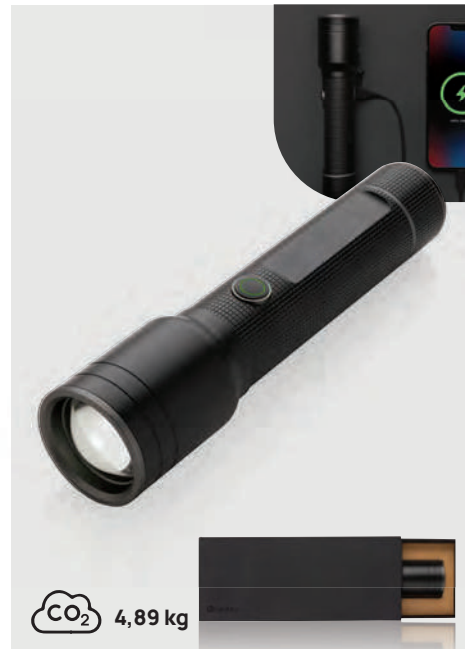

CO₂ 4,89 kg

P513.921

Lanternă reîncărcabilă Gear X cu mufă USB din aluminiu recic

Aliaj de aluminiu reciclat • Cree LED • 800 lumeni • Raza de acțiune a fasciculului 500M. • Timp de funcționare 8H. • Reîncărcabilă • Nivel de impermeabilitate IPX 4 • Capacitate powerbank 10mAh **Dimensiune** 15,7 x ø 3,4 cm **Dimensiune max. de imprimare** 9 x 40 mm **Tehnică de imprimare** Gravare cu laser

This product contains 78% RCS certified recycled aluminium alloy, CERTIFIED BY CONTROL UNION CU1162221