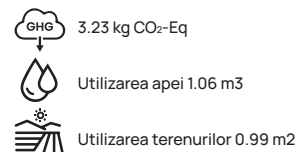

Textile

Pașaport digital al produsului

T4100

Tricou damă Iqonia Yala din bumbac reciclat

Single jersey • 30% bumbac reciclat și 70% bumbac organic • Gramaj 160 GSM • Modern fit **Dimensiune** 69 x 56 x 1 cm **Dimensiune max. de imprimare** 100 x 100 mm **Tehnică de imprimare** Transfer serigrafic

Amprentă:

Bază pe referință: T4100.001.M
Sursa: Made2Flow environmental impact assessment.

iqonia

Pașaport digital al produsului

T6100

Tricou copii Iqonia Koli din bumbac reciclat

Single jersey • 30% bumbac reciclat și 70% bumbac organic • Gramaj 160 GSM • Medium fit **Dimensiune** 60 x 43 x 0,5 cm **Dimensiune max. de imprimare** 80 x 70 mm **Tehnică de imprimare** Transfer serigrafic

Amprentă:

Bază pe referință: T6100.001.56
Sursa: Made2Flow environmental impact assessment.