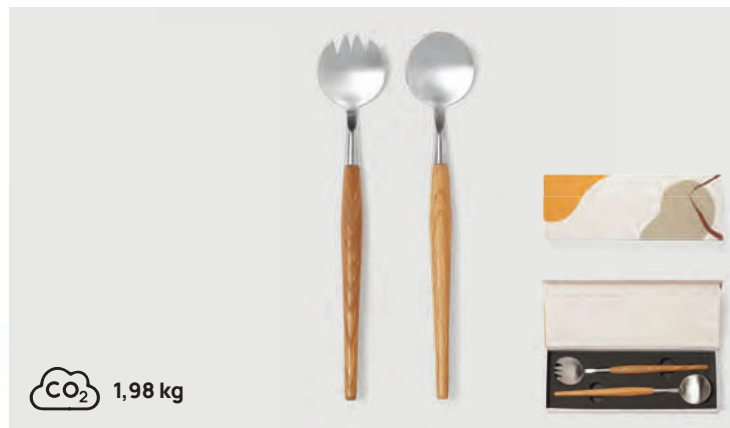

CO₂ 1,98 kg

10220

Set tacămuri servire VINGA Retro

Lemn Dimensiune 28,5 x 5,5 x 2 cm Dimensiune max. de imprimare 10 x 50 mm Tehnică de imprimare Tampografie