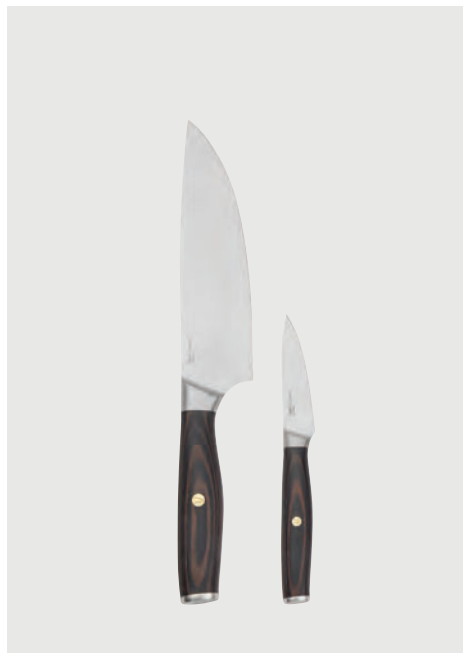

V2613409

new

Set de bucătar VINGA Tara din oțel reciclat RCS

Oțel inoxidabil reciclat **Dimensiune** 33 x 4,7 x 2 cm
Dimensiune max. de imprimare n.a. **Tehnică de imprimare** La cerere

This product contains 23% RCS certified recycled stainless steel, CERTIFIED BY CONTROL UNION CU1162221

V2613109

new

Cuțit de bucătar VINGA Tara din oțel reciclat RCS

Oțel inoxidabil reciclat **Dimensiune** 33 x 4,7 x 2 cm
Dimensiune max. de imprimare n.a. **Tehnică de imprimare** La cerere

This product contains 27% RCS certified recycled stainless steel, CERTIFIED BY CONTROL UNION CU1162221