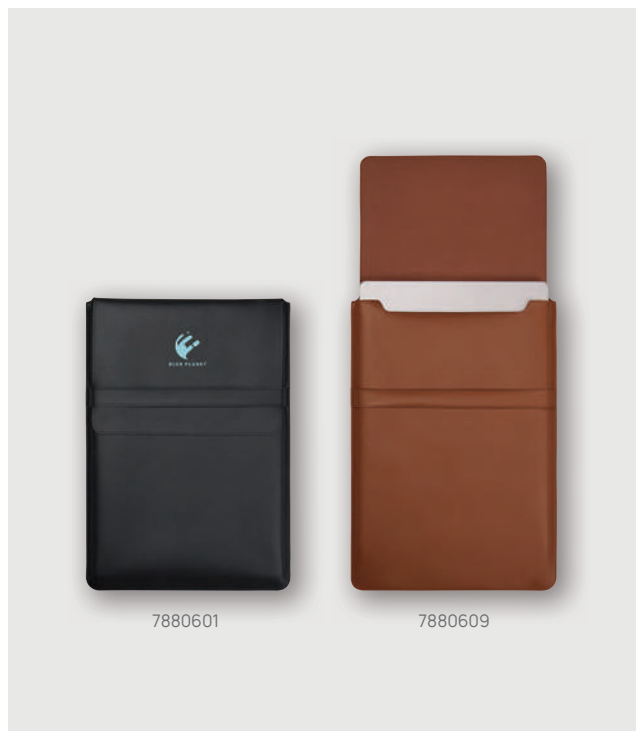

7880601

7880609

V78801

new

Husă laptop Timo PU RPET RCS 14"

Polyester • Dimensiune buzunar pentru Laptop/Tabletă 14" **Dimensiune** 36 x 0,5 x 26 cm **Dimensiune max. de imprimare** n.a. **Tehnică de imprimare** La cerere

V78806

new

Husă laptop Timo PU RPET RCS 16"

Polyester • Dimensiune buzunar pentru Laptop/Tabletă 16" **Dimensiune** 39,5 x 0,5 x 28,7 cm **Dimensiune max. de imprimare** 200 x 180 mm **Tehnică de imprimare** Transfer serigrafic

This product contains 49% RCS certified polyester, CERTIFIED BY CONTROL UNION CU1162221

This product contains 49% RCS certified polyester, CERTIFIED BY CONTROL UNION CU1162221