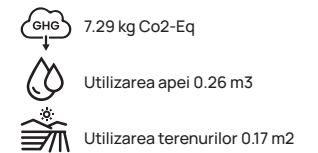

Bază pe referință: T4702.001.M
Sursa: Made2Flow environmental impact assessment.