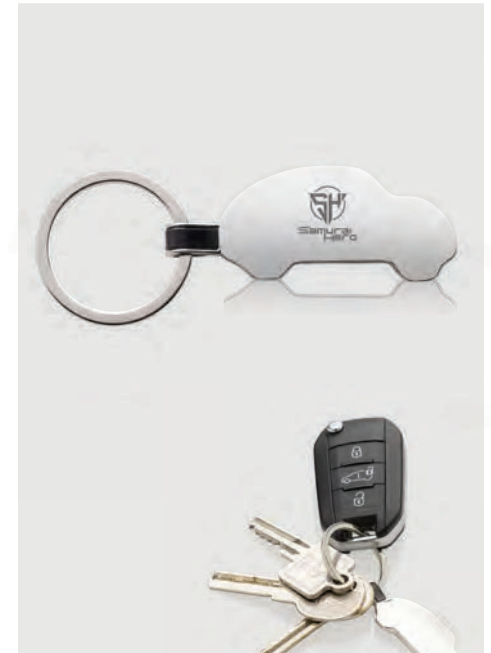

Breloc masina din zinc reciclat RCS

Aliaj de zinc reciclat **Dimensiune** 4,3 x 3 x 0,4 cm
Dimensiune max. de imprimare 35 x 10 mm **Tehnică de imprimare** Gravare cu laser

This product contains 80% RCS certified recycled zinc alloy, CERTIFIED BY CONTROL UNION CU1162221