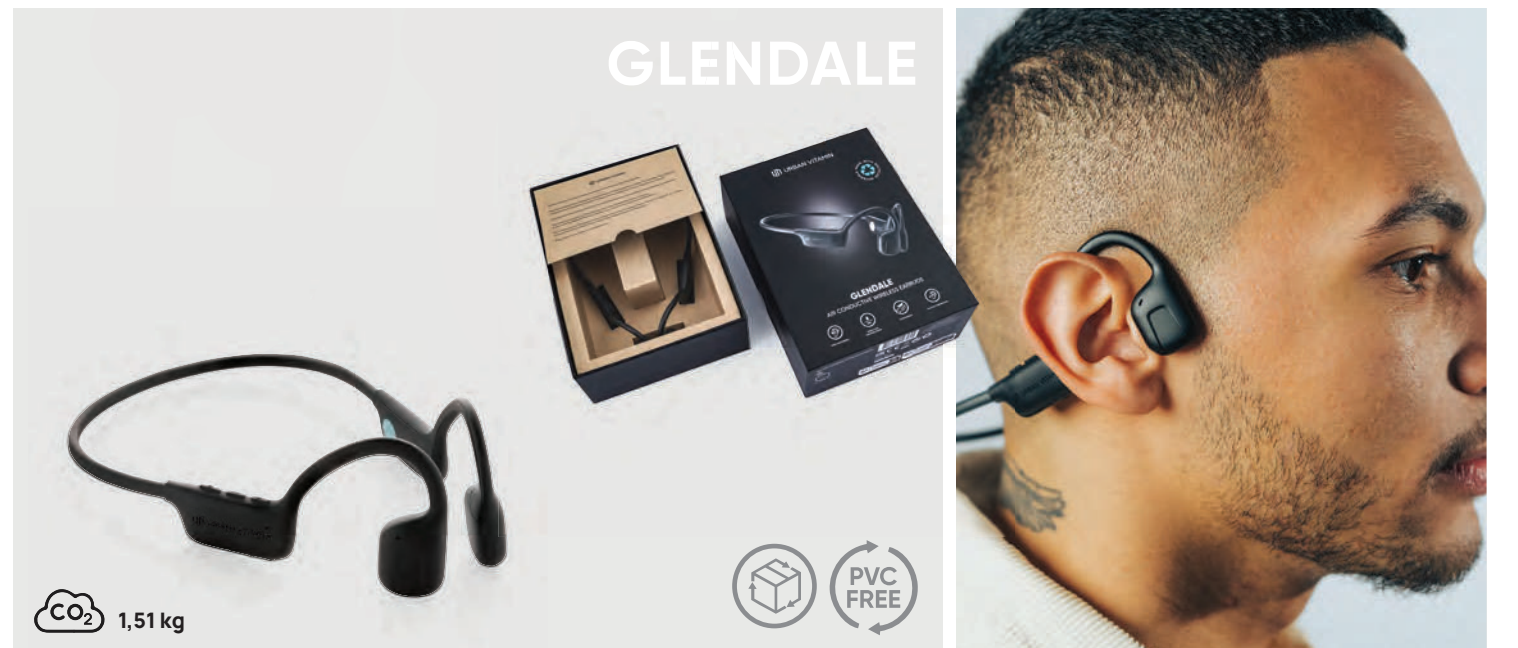

Căști Urban Vitamin Glendal cu conducție de aer din rplastic

Policarbonat reciclat • Peste urechi • Timp de încărcare 2H • Timp de redare 10H • Versiune BT 5.3 • Type-C conector (e) de încărcare • Microfon • Preluare apel • Rază de funcționare 10M • Nivel de impermeabilitate IPX 4 **Dimensiune** 14,2 x 10 x 4,8 cm **Dimensiune max. de imprimare** 10 x 25 mm **Tehnică de imprimare** Tampografie

This product contains 17% RCS certified recycled polycarbonate. CERTIFIED BY CONTROL UNION CUI162221