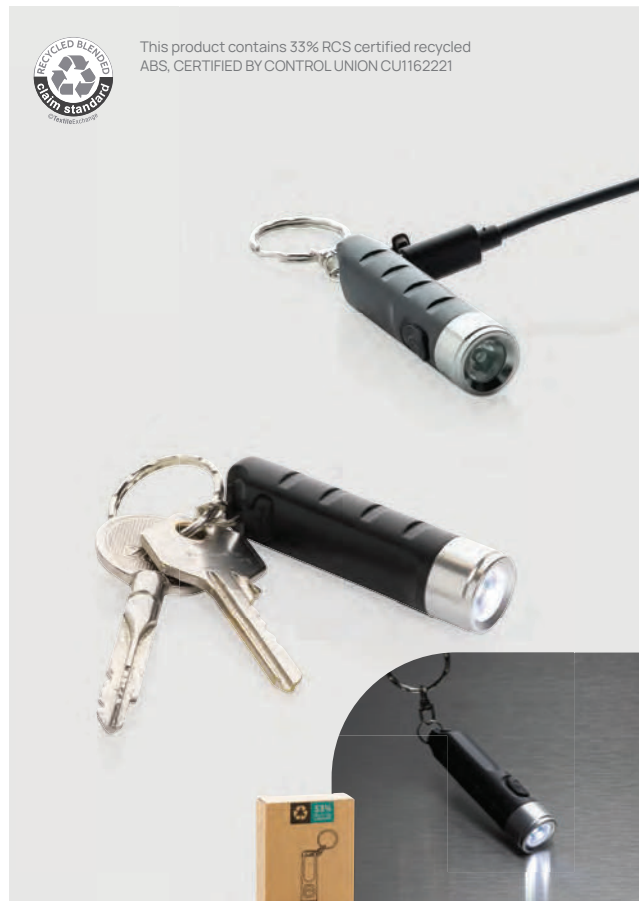

P514.0201

new

Lanternă cu breloc Globix reîncărcabilă USB din plastic reciclat

ABS reciclat • LED • 80 lumeni • Raza de acțiune a fascicului 10M.
• Timp de funcționare 3H. • Reîncărcabilă Dimensiune 6,2 x 1,6 x 1,6 cm Dimensiune max. de imprimare 7 x 15 mm Tehnică de imprimare Tampografie