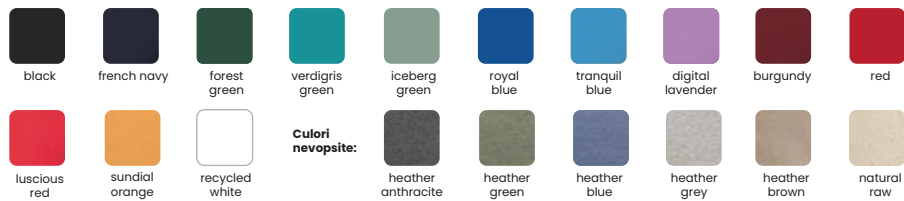

# Tricou polo Iqoniq Yosemite din bumbac reciclat

Pașaport digital al  
produsului

T9200

Pique • 50% bumbac reciclat și 50% bumbac organic • Gramaj 220  
GSM • Medium fit **Dimensiune** 81,5 x 71 x 0,5 cm **Dimensiune max. de  
imprimare** 70 x 100 mm **Tehnică de imprimare** Transfer serigrafic