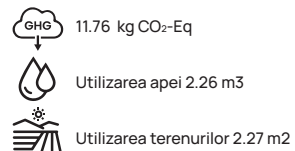

Bază pe referință: T9400.001.M
Sursa: Made2Flow environmental impact assessment.

Culori nevopsite: