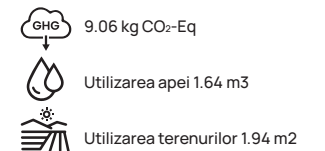

Bază pe referință: T9401.013.M
Sursa: Made2Flow environmental impact assessment.