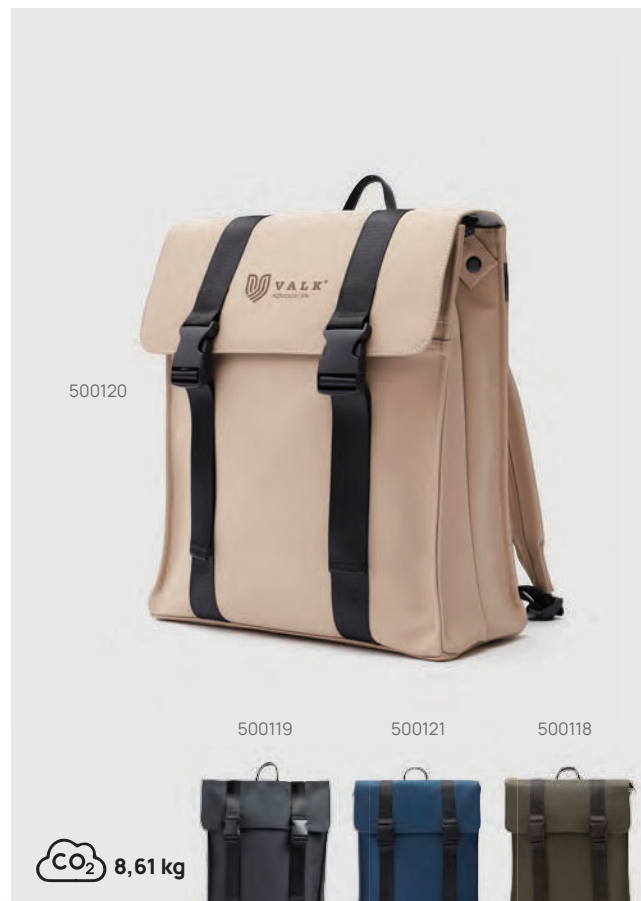

V5003

Rucsac călătorie VINGA Baltimore

PU • Volum 17,4L. • Dimensiune buzunar pentru Laptop/Tabletă 15,6"
Dimensiune 28 x 14,5 x 43 cm **Dimensiune max. de imprimare** 150 x 150 mm
Tehnică de imprimare Transfer serigrafic

V5001

Rucsac VINGA Baltimore

Polyester • Volum 17,2L. • Dimensiune buzunar pentru Laptop/Tabletă 17"
Dimensiune 36 x 14,5 x 39 cm **Dimensiune max. de imprimare** 120 x 80 mm
Tehnică de imprimare Transfer serigrafic

V5018

Rucsac geantă VINGA Baltimore

PU • Volum 12L. **Dimensiune** 30 x 10 x 40 cm **Dimensiune max. de imprimare** 150 x 50 mm
Tehnică de imprimare Transfer serigrafic