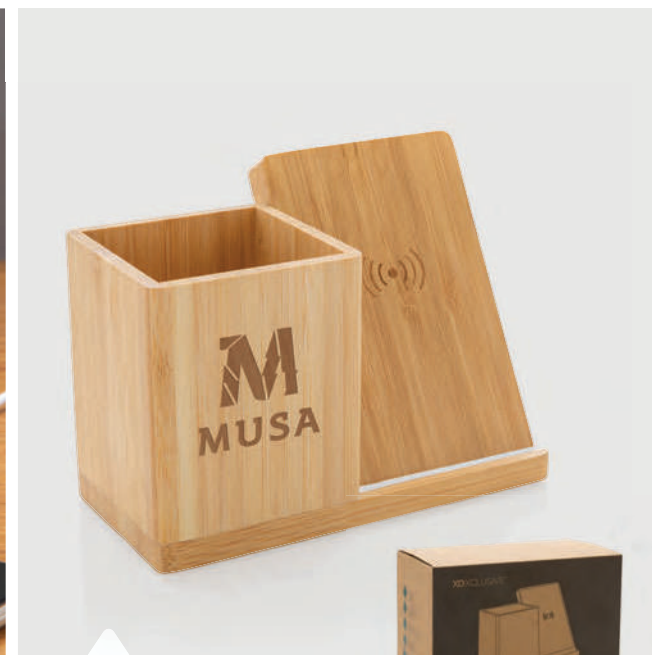

P329.449

Difuzor Ovate 5W cu încărcător wireless de 15W din bambus

ABS • 5W • Versiune BT 5 • Timp de încărcare 3H • Timp de redare 10H
• Type-C conector(e) de încărcare • Microfon • Preluare apel • Rază de funcționare 10M
Dimensiune 12,8 x ø 9,8 cm **Dimensiune max. de imprimare** 140 x 99 mm **Tehnică de imprimare** Imprimare digitală

P308.479

Suport pix Calgary cu încărcător wireless de 10W din bambus

FSC® bambus • 10W putere de încărcare • Viteză intrare (intrări) 5V/2A; 9V/1.67A • 1 bobină (e) de încărcare fără fir • Type-C conector (e) de încărcare • 120cm cablu de încărcare
Dimensiune 15 x 7,2 x 11,2 cm **Dimensiune max. de imprimare** 70 x 55 mm **Tehnică de imprimare** Gravură CO2