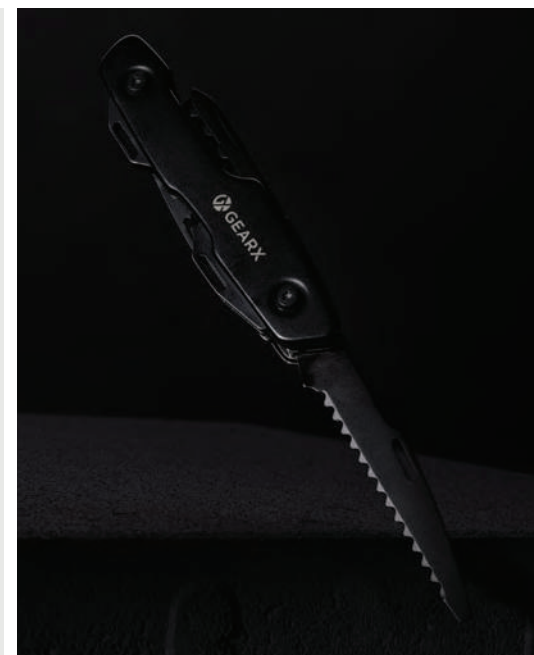

P221.221

Briceag multifuncțional 13 în 1 Gear X

Oțel inoxidabil Dimensiune 9,8 x 2,6 x 1,7 cm Dimensiune max. de imprimare 5 x 50 mm Tehnică de imprimare Gravare cu laser

CO₂ 1,77 kg

P221.501

Set șurubelniță cu clichet și biți Gear X

PP Dimensiune 15,3 x 3,4 x ø 3,4 cm Dimensiune max. de imprimare 6 x 33 mm Tehnică de imprimare Etichetă volumetrică

CO₂ 1,31 kg