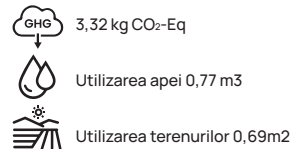

Textile

Pașaport digital al produsului

T9105

Tricou Iqoniq Teide din bumbac reciclat

Single jersey • 50% bumbac reciclat și 50% bumbac organic • Gramaj 180 GSM • Boxy fit **Dimensiune** 82 x 76 x 0,5 cm **Dimensiune max. de imprimare** 100 x 100 mm **Tehnică de imprimare** Transfer serigrafic

Amprentă:

Bază pe referință: T9105.001.M
Sursa: Made2Flow environmental impact assessment.

iqoniq

Pașaport digital al produsului

T9103

Tricou Iqoniq Kakadu din bumbac reciclat model relaxed fit

Single jersey • 50% bumbac reciclat și 50% bumbac organic • Gramaj 180 GSM • Relaxed **Dimensiune** 77 x 61 x 1 cm **Dimensiune max. de imprimare** 100 x 100 mm **Tehnică de imprimare** Transfer serigrafic

Amprentă:

Bază pe referință: T9103.001.M
Sursa: Made2Flow environmental impact assessment.