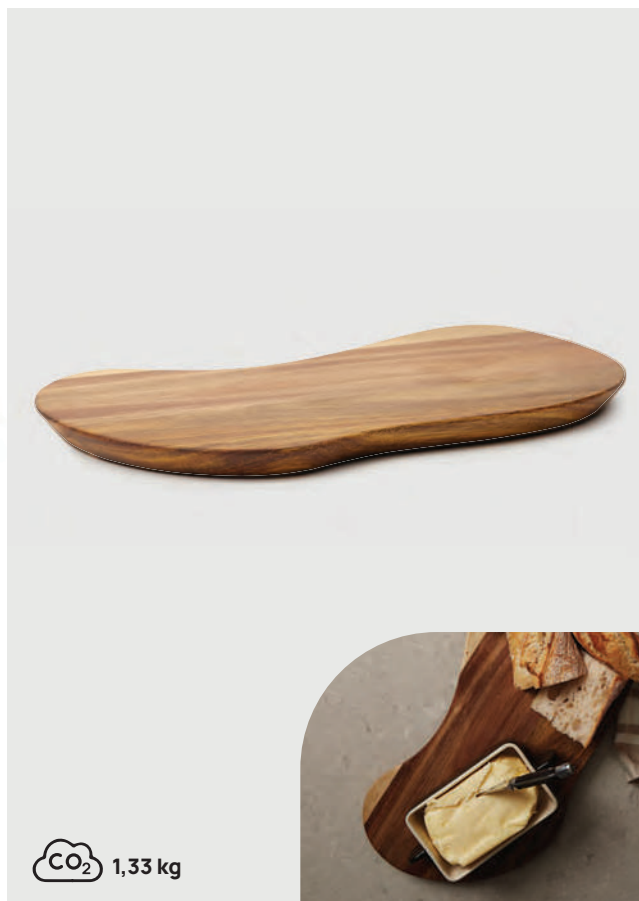

1,33 kg

V261089

Platou servire VINGA Veia mărimea M

Lemn Dimensiune 35 x 20 x 2 cm Dimensiune max. de imprimare 100 x 100 mm Tehnică de imprimare Gravură CO2