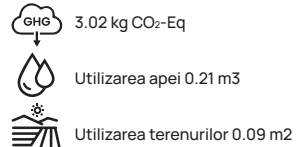

T9102

Mini ripstop • 100% poliester reciclat • Gramaj 150 GSM • Medium fit
Dimensiune 82 x 74 x 0,5 cm Dimensiune max. de imprimare 100 x 100 mm
Tehnică de imprimare Transfer serigrafic

Amprentă:

Bază pe referință: T9102.001.M
Sursa: Made2Flow environmental impact assessment.