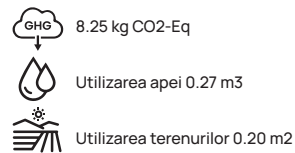

Bază pe referință: T1702.001.M
Sursa: Made2Flow environmental impact assessment.