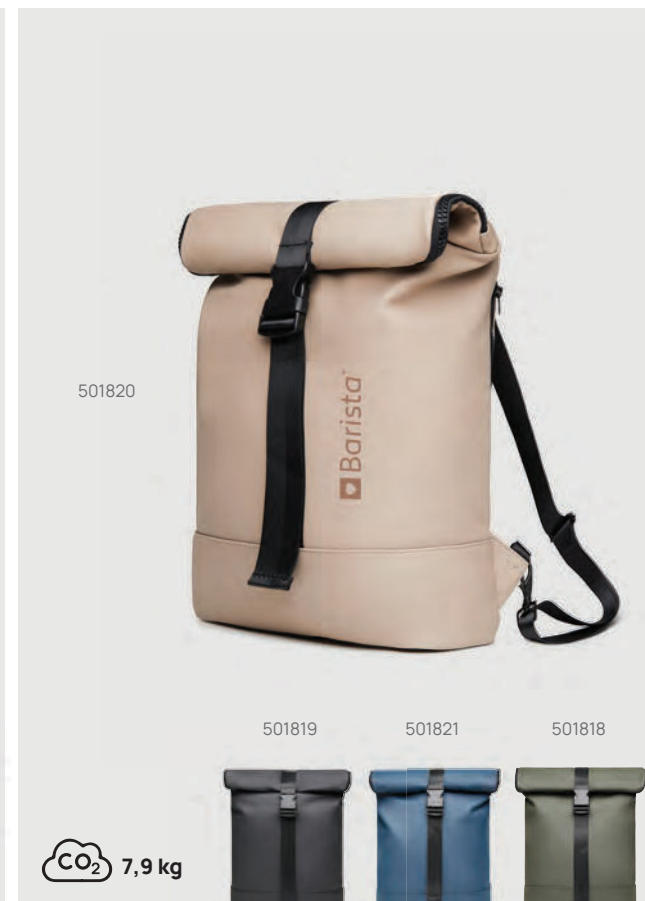

V5003

Rucsac călătorie VINGA Baltimore

PU • Volum 17,4L. • Dimensiune buzunar pentru Laptop/Tabletă 15,6"
Dimensiune 28 x 14,5 x 43 cm **Dimensiune max. de imprimare** 150 x 150 mm
Tehnică de imprimare Transfer serigrafic

V5001

Rucsac VINGA Baltimore

Polyester • Volum 17,2L. • Dimensiune buzunar pentru Laptop/Tabletă 17"
Dimensiune 36 x 14,5 x 39 cm **Dimensiune max. de imprimare** 120 x 80 mm
Tehnică de imprimare Transfer serigrafic

V5018

Rucsac geantă VINGA Baltimore

PU • Volum 12L. **Dimensiune** 30 x 10 x 40 cm **Dimensiune max. de imprimare** 150 x 50 mm
Tehnică de imprimare Transfer serigrafic