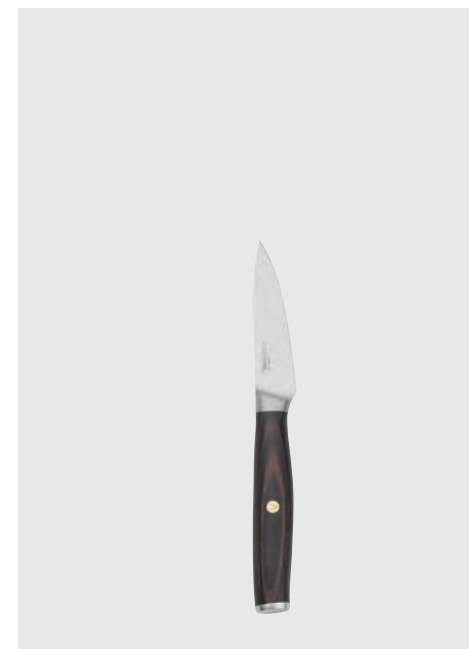

V2613409

new

Set de bucătar VINGA Tara din oțel reciclat RCS

Oțel inoxidabil reciclat **Dimensiune** 33 x 4,7 x 2 cm
Dimensiune max. de imprimare n.a. **Tehnică de imprimare** La cerere

This product contains 23% RCS certified recycled stainless steel, CERTIFIED BY CONTROL UNION CU1162221

V2613109

new

Cuțit de bucătar VINGA Tara din oțel reciclat RCS

Oțel inoxidabil reciclat **Dimensiune** 33 x 4,7 x 2 cm
Dimensiune max. de imprimare n.a. **Tehnică de imprimare** La cerere

This product contains 27% RCS certified recycled stainless steel, CERTIFIED BY CONTROL UNION CU1162221

V2613209

new

Cuțit VINGA Tara santoku din oțel reciclat RCS

Oțel inoxidabil reciclat **Dimensiune** 25,3 x 3,5 x 1,8 cm
Dimensiune max. de imprimare n.a. **Tehnică de imprimare** La cerere

This product contains 24% RCS certified recycled stainless steel, CERTIFIED BY CONTROL UNION CU1162221

V2613309

new

Cuțit de tăiat VINGA Tara din oțel reciclat RCS

Oțel inoxidabil reciclat **Dimensiune** 19,6 x 2,1 x 1,8 cm
Dimensiune max. de imprimare n.a. **Tehnică de imprimare** La cerere

This product contains 12% RCS certified recycled stainless steel, CERTIFIED BY CONTROL UNION CU1162221