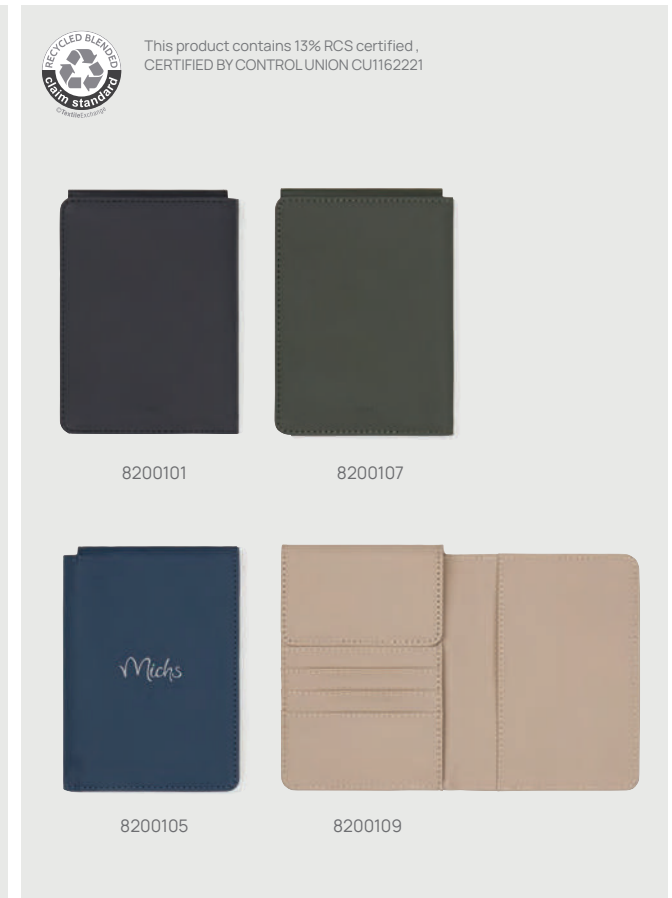

V82001

new

Husă pentru pașaport VINGA Baltimore RFID din poliester reci

Poliuretan reciclat **Dimensiune** 10,5 x 15 x 1,8 cm **Dimensiune max. de imprimare** 80 x 60 mm **Tehnică de imprimare** Transfer serigrafic