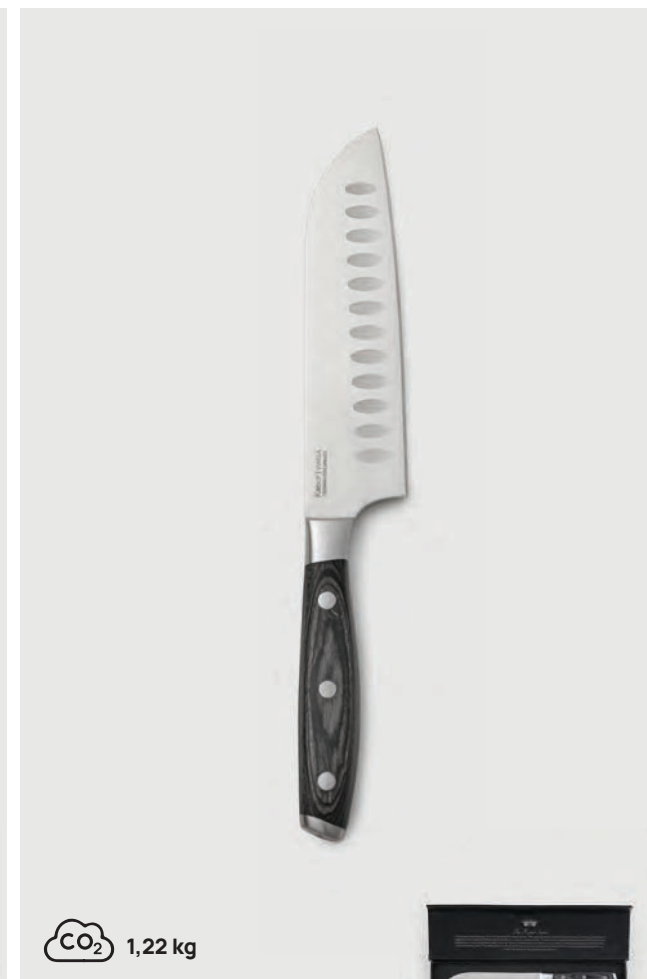

CO₂ 1,22 kg

1653

Cuțit VINGA Kaiser Santoku

Oțel inoxidabil Dimensiune 25,5 x 3 x 1 cm Dimensiune max. de imprimare 10 x 30 mm Tehnică de imprimare Gravare cu laser