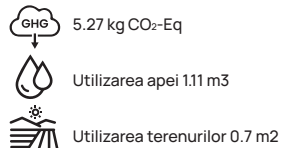

Bază pe referință: T9100.001.M
Sursa: Made2Flow environmental impact assessment.