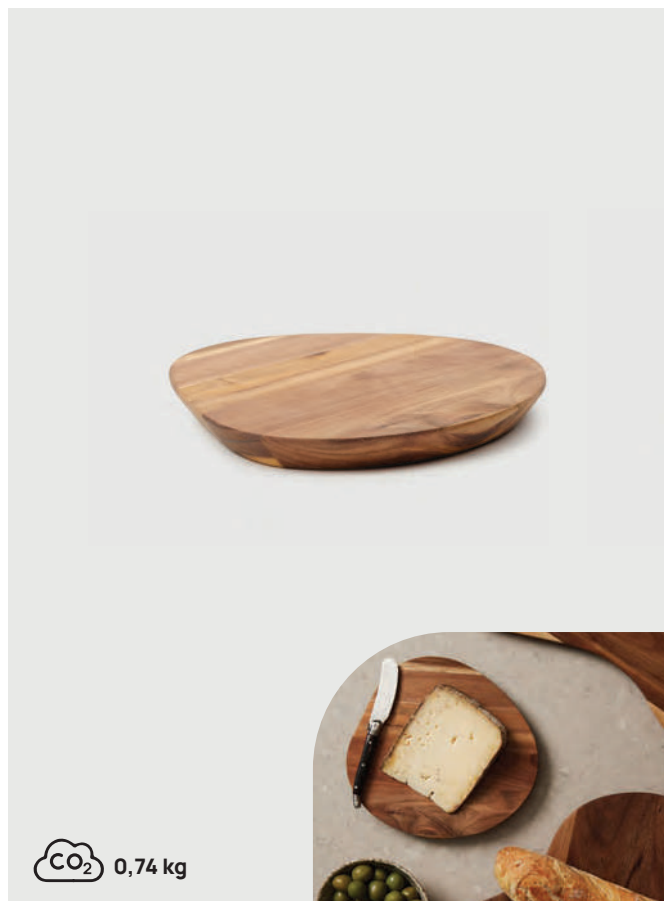

0,74 kg

V261079

Platou servire VINGA Veia mărimea S

Lemn Dimensiune 20 x 19 x 2 cm Dimensiune max. de imprimare 100 x 100 mm Tehnică de imprimare Gravură CO2