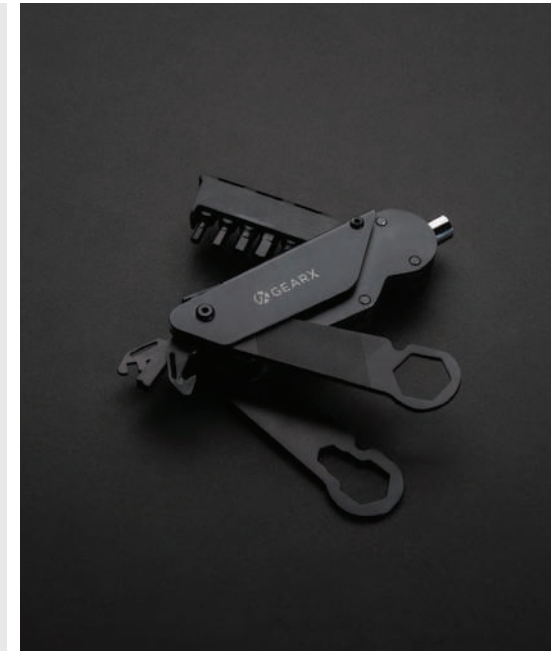

P221.241

Unealtă multifuncțională 16 în 1 pentru bicicletă Gear X

Oțel inoxidabil Dimensiune 10,9 x 3,5 x 2,2 cm
Dimensiune max. de imprimare 15 x 45 mm Tehnică de imprimare Gravare cu laser

CO₂ 2,83 kg

P221.251

Unealtă multifuncțională pliabilă 13 în 1 Gear X

Oțel inoxidabil Dimensiune 11,7 x 3,8 x 1,9 cm Dimensiune max. de imprimare 8 x 35 mm Tehnică de imprimare Gravare cu laser

CO₂ 3,08 kg