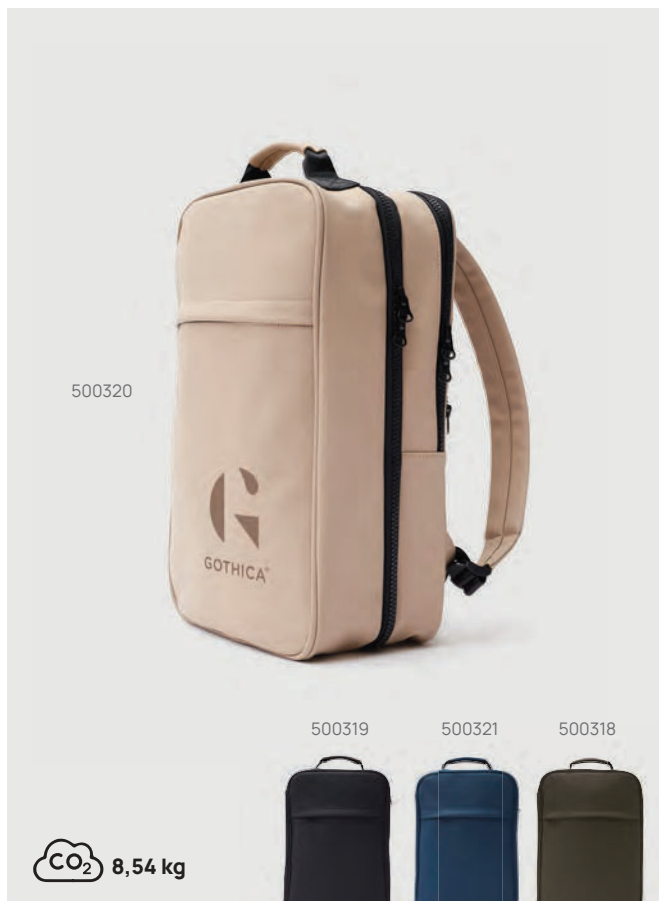

V5003

Rucsac călătorie VINGA Baltimore

PU • Volum 17,4L. • Dimensiune buzunar pentru Laptop/Tabletă 15,6"
Dimensiune 28 x 14,5 x 43 cm **Dimensiune max. de imprimare** 150 x 150 mm
Tehnică de imprimare Transfer serigrafic

V5001

Rucsac VINGA Baltimore

Polyester • Volum 17,2L. • Dimensiune buzunar pentru Laptop/Tabletă 17"
Dimensiune 36 x 14,5 x 39 cm **Dimensiune max. de imprimare** 120 x 80 mm
Tehnică de imprimare Transfer serigrafic

V5018

Rucsac geantă VINGA Baltimore

PU • Volum 12L. **Dimensiune** 30 x 10 x 40 cm **Dimensiune max. de imprimare** 150 x 50 mm
Tehnică de imprimare Transfer serigrafic