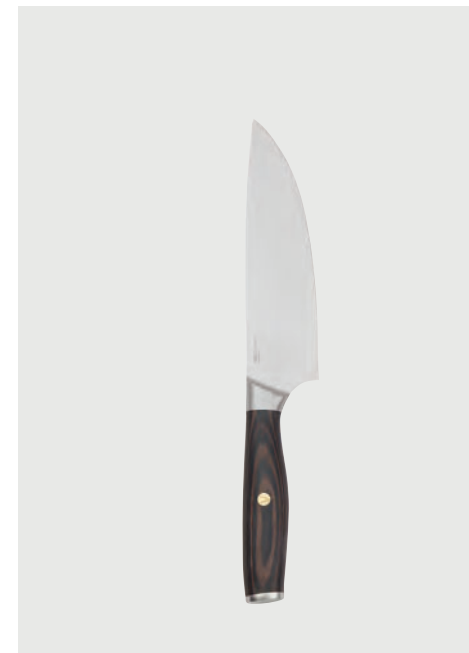

V2613409

new

Set de bucătar VINGA Tara din oțel reciclat RCS

Oțel inoxidabil reciclat **Dimensiune** 33 x 4,7 x 2 cm
Dimensiune max. de imprimare n.a. **Tehnică de imprimare** La cerere

This product contains 23% RCS certified recycled stainless steel, CERTIFIED BY CONTROL UNION CU1162221

V2613109

new

Cuțit de bucătar VINGA Tara din oțel reciclat RCS

Oțel inoxidabil reciclat **Dimensiune** 33 x 4,7 x 2 cm
Dimensiune max. de imprimare n.a. **Tehnică de imprimare** La cerere

This product contains 27% RCS certified recycled stainless steel, CERTIFIED BY CONTROL UNION CU1162221

V2613209

new

Cuțit VINGA Tara santoku din oțel reciclat RCS

Oțel inoxidabil reciclat **Dimensiune** 25,3 x 3,5 x 1,8 cm
Dimensiune max. de imprimare n.a. **Tehnică de imprimare** La cerere

This product contains 24% RCS certified recycled stainless steel, CERTIFIED BY CONTROL UNION CU1162221

V2613309

new

Cuțit de tăiat VINGA Tara din oțel reciclat RCS

Oțel inoxidabil reciclat **Dimensiune** 19,6 x 2,1 x 1,8 cm
Dimensiune max. de imprimare n.a. **Tehnică de imprimare** La cerere

This product contains 12% RCS certified recycled stainless steel, CERTIFIED BY CONTROL UNION CU1162221