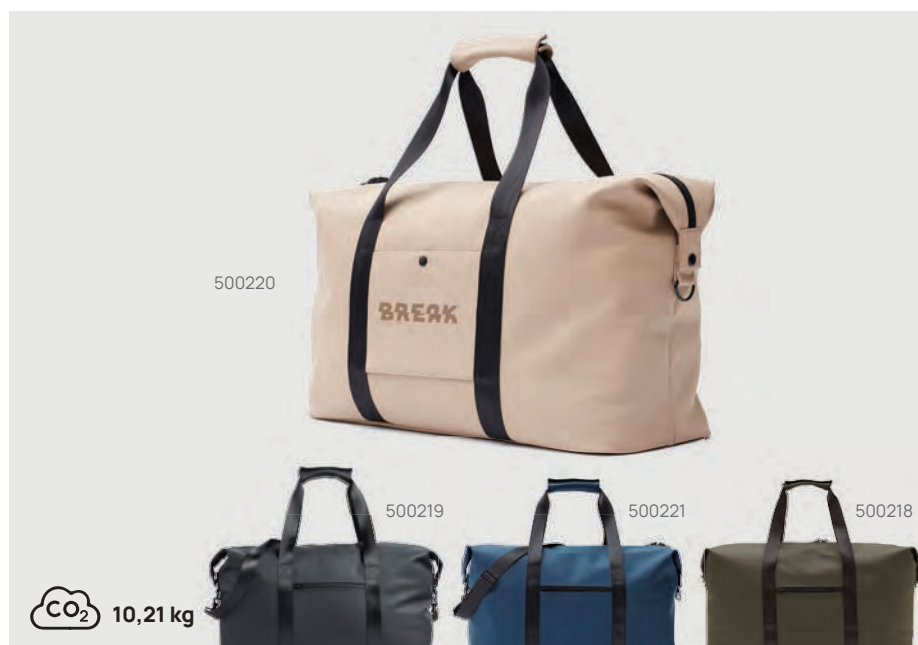

Geantă de voiaj VINGA Baltimore

Polyester • Volum 40,4L. Dimensiune 55,5 x 22 x 43 cm
Dimensiune max. de imprimare 100 x 100 mm Tehnică de imprimare Transfer serigrafic