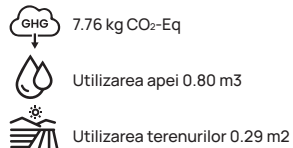

T9403

Micro fleece • 100% poliester reciclat • Gramaj 240 GSM • Medium fit
Dimensiune 82 x 79 x 2,5 cm Dimensiune max. de imprimare 80 x 80
mm Tehnică de imprimare Broderie

Amprentă: