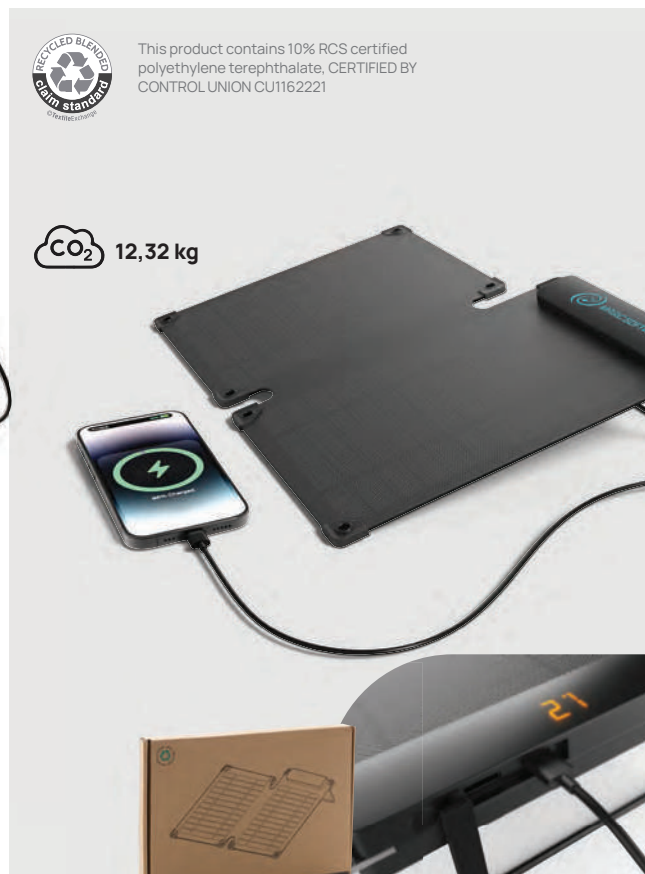

P323.061

Panou solar portabil Solarpulse 10W din rplastic

PET • 10W (5V/2A) intrare solară • Ieșire (ieșiri) USB • Port USB C • Indicator de încărcare • Type-C & USB-A conector(e) de încărcare • Nivel de impermeabilitate IPX 6 **Dimensiune** 37,3 x 25,9 x 1,8 cm **Dimensiune max. de imprimare** 15 x 50 mm **Tehnică de imprimare** Tampografie