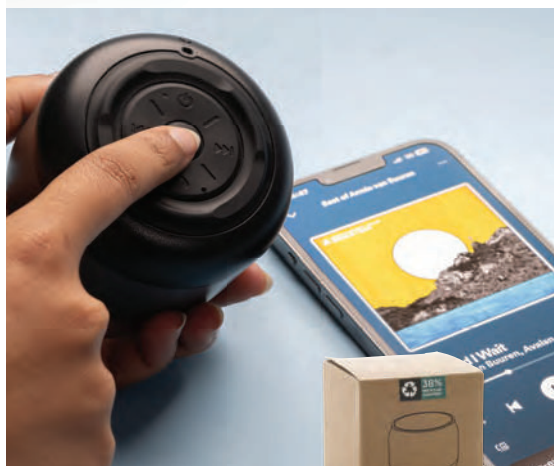

Audio

P331.0802

new

Difuzoare BeatBuddy 3W din plastic reciclat

ABS reciclat • 3W • Versiune BT 5.3 • Timp de încărcare 3H • Timp de redare 4H • Type-C conector (e) de încărcare • Microfon • Preluare apel • Rază de funcționare 10M **Dimensiune** 7,9 x 7,9 x 6,2 cm **Dimensiune max. de imprimare** 30 x 20 mm **Tehnică de imprimare** Tampografie

This product contains 22% RCS certified acrylonitril butadien styrene (ABS), CERTIFIED BY CONTROL UNION CU1162221

XDCOLLECTION

CO₂ 2,39 kg

P329.59* 1 3

Difuzor wireless 3W RCS din bambus

FSC® bambus • 3W • Versiune BT 4.1 • Timp de încărcare 3H • Timp de redare 2H • Type-C conector (e) de încărcare • Microfon • Preluare apel • Rază de funcționare 10M • Iluminat integrat **Dimensiune** 4,3 x ø 7,4 cm **Dimensiune max. de imprimare** 25 x 30 mm **Tehnică de imprimare** Gravură CO2