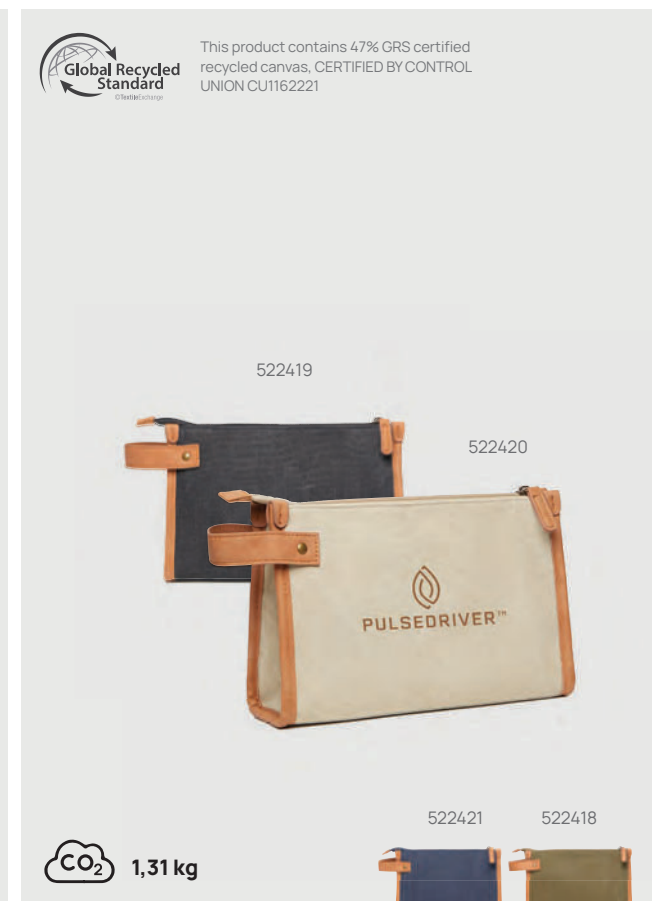

V5224

Geantă cosmetice VINGA Bosler

Pânză reciclată • Gramaj 500 GSM • Volum 3,4L. **Dimensiune** 18 x 7 x 27 cm **Dimensiune max. de imprimare** 100 x 130 mm **Tehnică de imprimare** Transfer digital