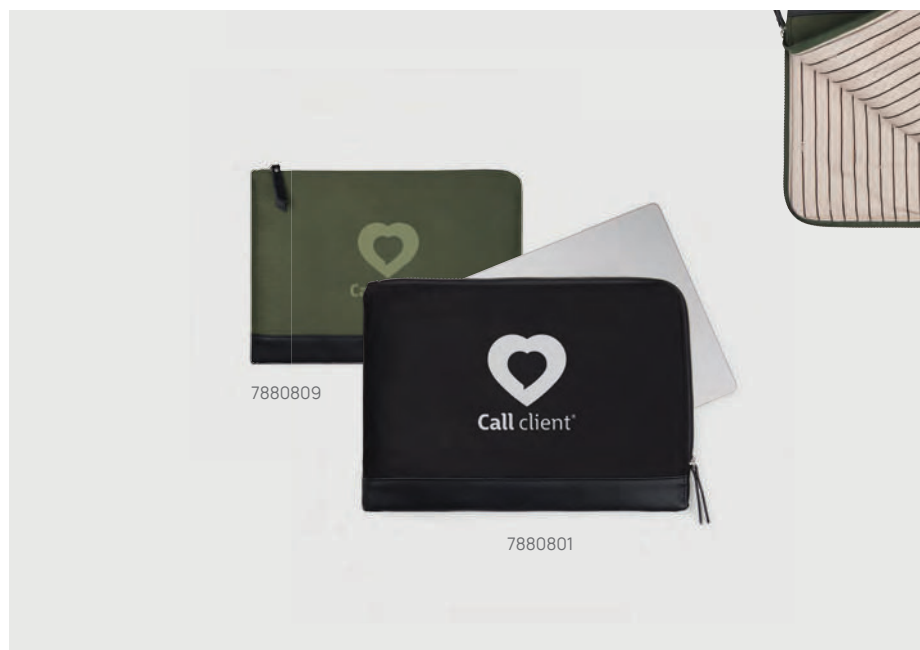

Husă laptop VINGA Marlow din poliester reciclat RCS 14"

Polyester • Dimensiune buzunar pentru Laptop/Tabletă 14" **Dimensiune** 35,5 x 25 x 2 cm **Dimensiune max. de imprimare** 100 x 200 mm **Tehnică de imprimare** Transfer serigrafic

This product contains 52% RCS certified, CERTIFIED BY CONTROL UNION CU1162221