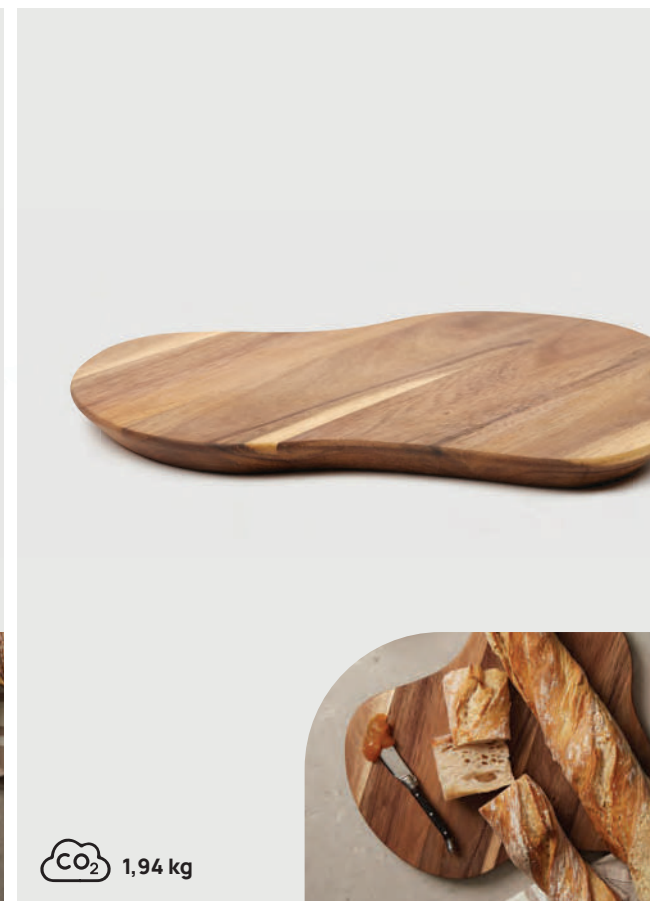

1,94 kg

V261099

Platou servire VINGA Veia mărimea L

Lemn Dimensiune 33,5 x 32 x 2 cm Dimensiune max. de imprimare 100 x 100 mm Tehnică de imprimare Gravură CO2