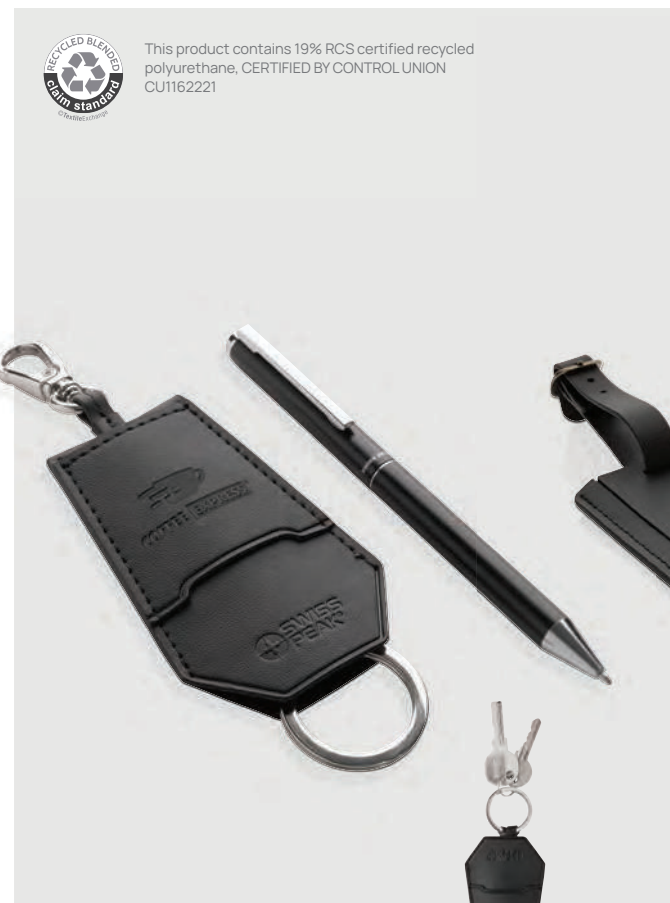

This product contains 19% RCS certified recycled polyurethane, CERTIFIED BY CONTROL UNION CU1162221