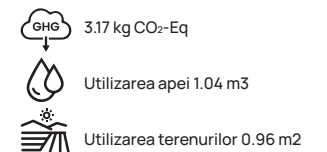

Bază pe referință: T6100.001.56
Sursa: Made2Flow environmental impact assessment.