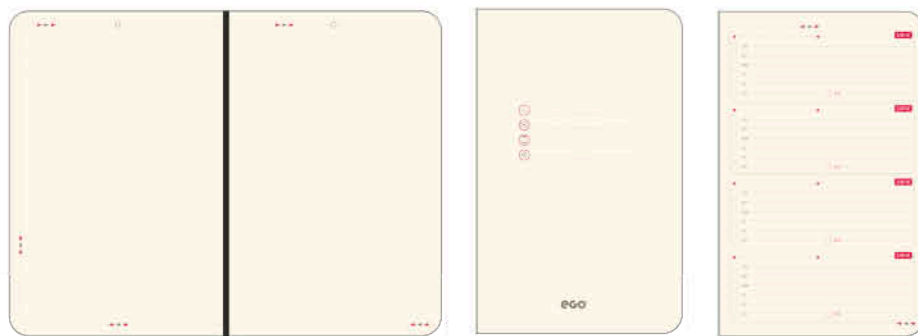

* - Informații suplimentare despre coliță găsiți în pagina 57 din catalog.