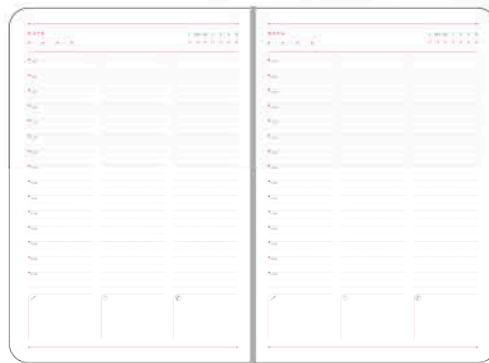

NOU

Bruges

PRODUS PERMANENT

format: 15,8 x 23,3 cm • **nr. pagini:** 256 (coliță planning – 16 pagini*) • **hârtie:** offset Perla 80 g/m²

imprimare: 2 culori (roșu + gri) • forțat offset alb

finisare: cusută, legată • finisare bloc specială, asigurând o deschidere de 180° • coperti buretate

• copertă specială din piele naturală, cu coasere perimetrală

• colțuri rotunjite bloc și copertă • colțuri perforate • semn de carte negru • bandă capital neagră

personalizare copertă: folio sau timbru sec • **personalizare interior:** 2-4 pagini hârtie crețată mată albă 130 g/m²

KD 3

KD 10

FOLIO

★★★★☆

★★★★☆

TIMBRU SEC

★★★★☆

★★★★☆

* - Informații suplimentare despre coliță găsiți în pagina 57 din catalog.