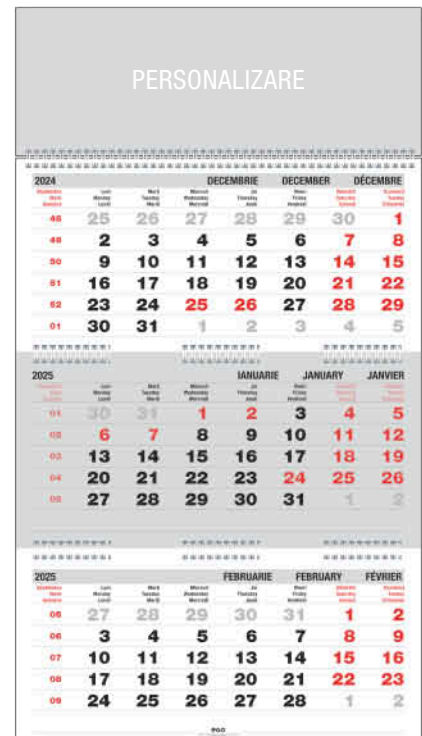

Triptic

format: 31,4 x 46 cm • **nr. file:** 12 • **hârtie:** offset import albă 90 g/m²

imprimare: 2 culori (roșu + albastru) • **finisare:** spiră metalică albă

personalizare: 31,4 x 12 cm (format maxim imprimat)

Triptic pliat

format: 31,4 x 45 cm • **nr. file:** 12 • **hârtie:** offset import albă 120 g/m²

imprimare: 2 culori (roșu + negru) • **finisare:** spiră metalică albă

personalizare: 31,4 x 12 cm (format maxim imprimat)