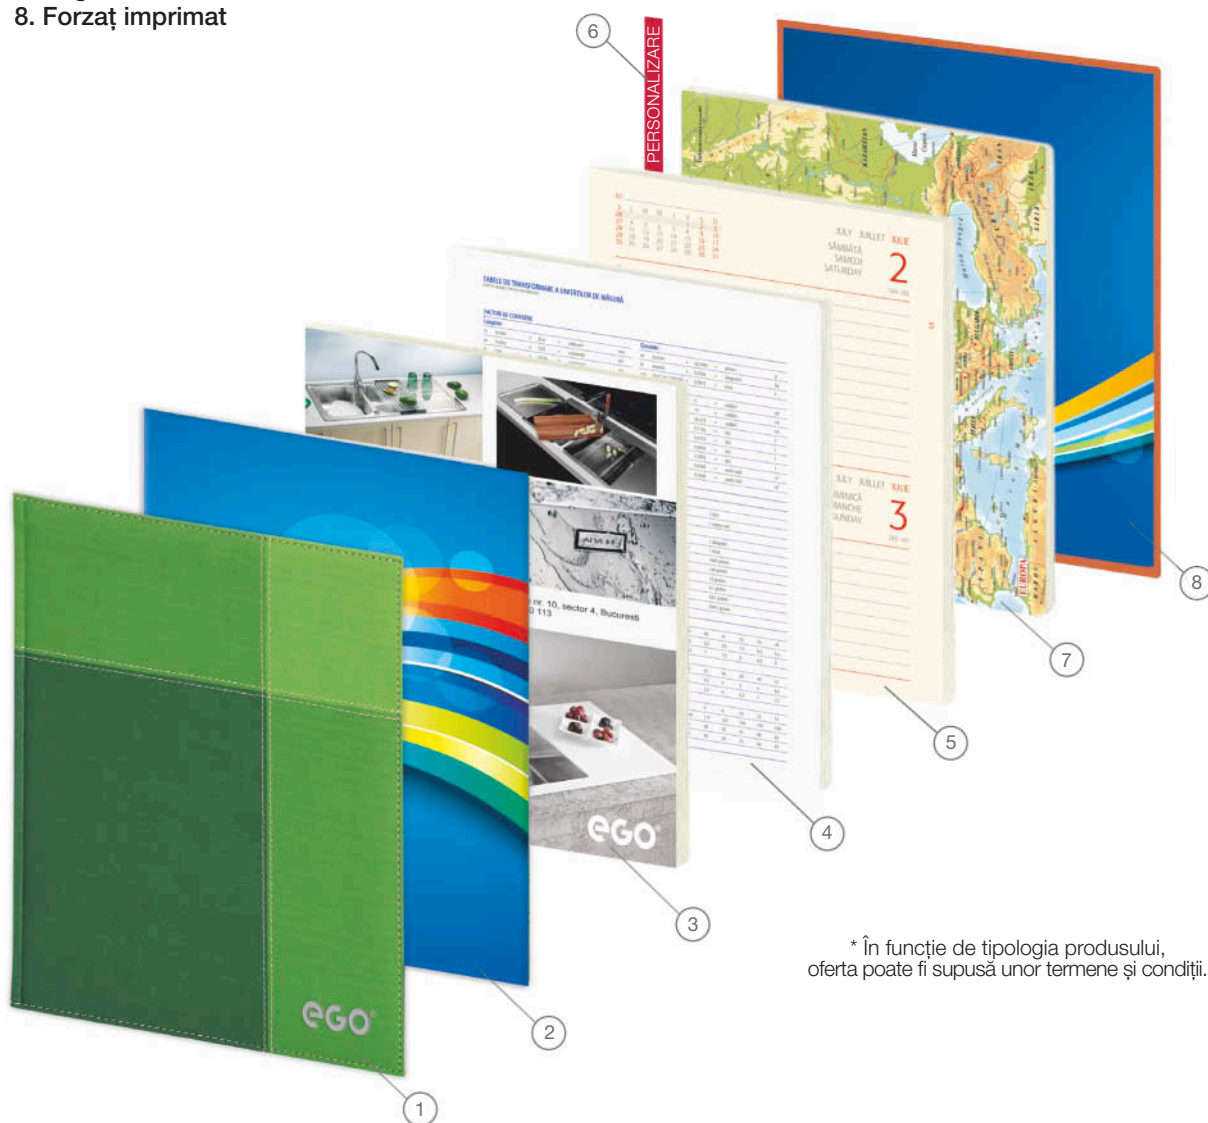

NB 12 + CL 12

★☆☆☆☆

TIMBRU SEC

★★★★☆

★★★★☆

★★★★☆

★★★★☆

* - Informații suplimentare despre coliță găsiți în pagina 57 din catalog.

Agende personalizate

STRUCTURĂ

Pentru un produs care să vă reprezinte puteți personaliza una sau mai multe componente prezentate în structura alăturată.*

LEGENDĂ

1. Copertă din material personalizat cu folio sau timbru sec
2. Copertă tipărită
3. Pagini de personalizare
4. Pagini informații generale
5. Interior agendă personalizat
6. Semn de carte personalizat
7. Pagini atlas
8. Forțat imprimat